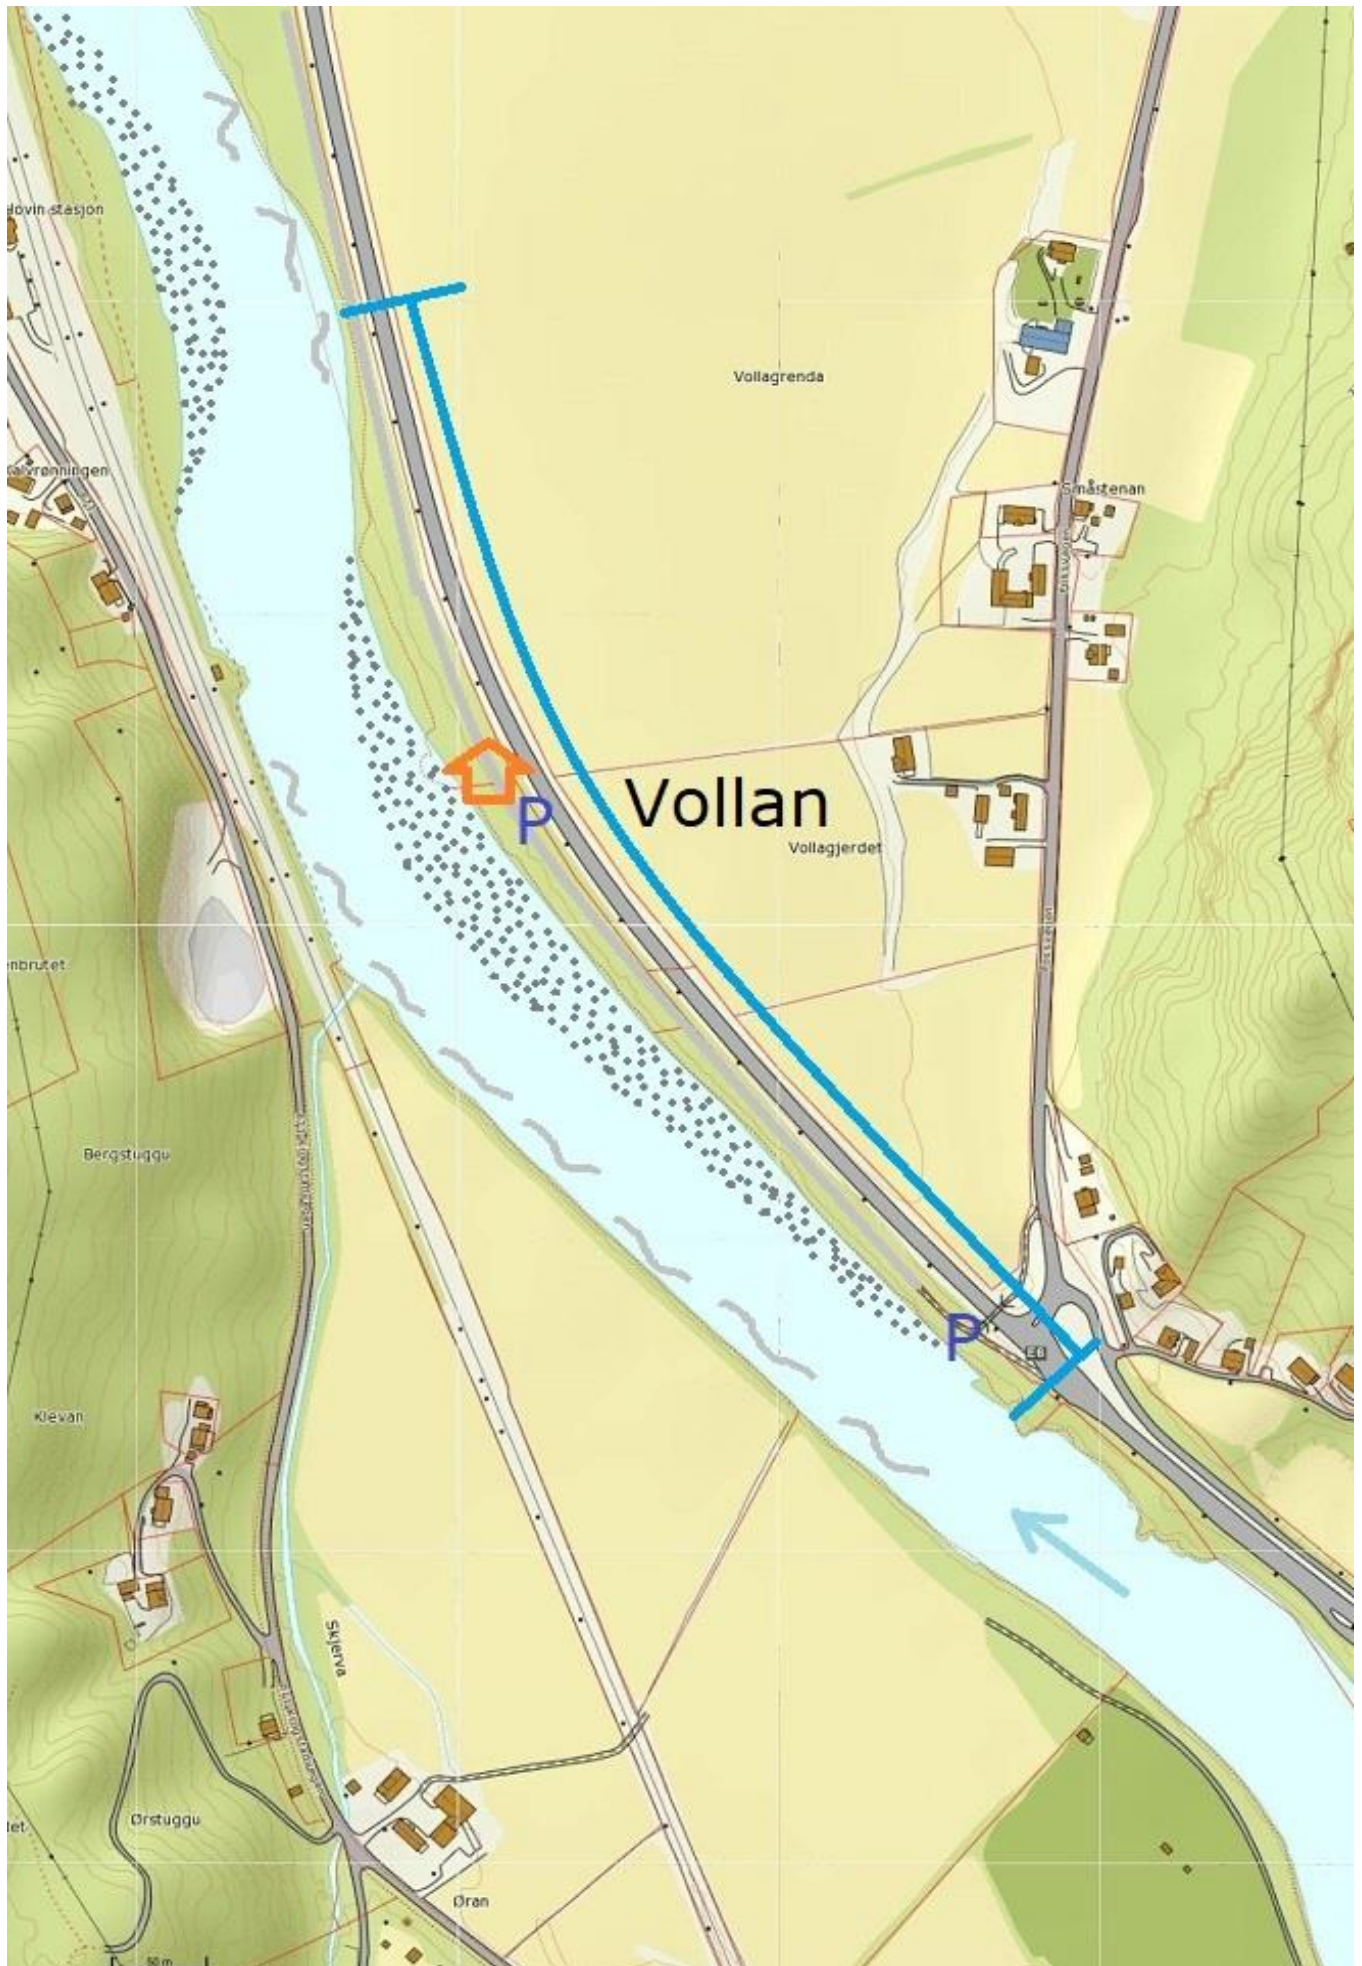

Gaula Flyfishing Lodge - Beats

Beat 1 - Sanden

Beat 1 - Sanden

© www.avinet.no

Beat 2 - Bruahølen, Svingen, Rønningen

Beat 2 - Bruahölen, Svingen, Rönningen

Beat 3 - Vollan

Beat 3 - Vollan

Beat 3 - Røskaft

Beat 3 - Röskaft

Beat 4 - Stasjonshölen

Beat 4 - Stasjonshölen

Beat 5 - Evjenöra, Evjen

Beat 5 - Evjenöra, Evjen

Beat HE1, HE2 - Lerdalshölen, Helgemo, Helgemo svingen

Beat HE1, HE2 - Lerdalshölen, Helgemo, Helgemo svingen