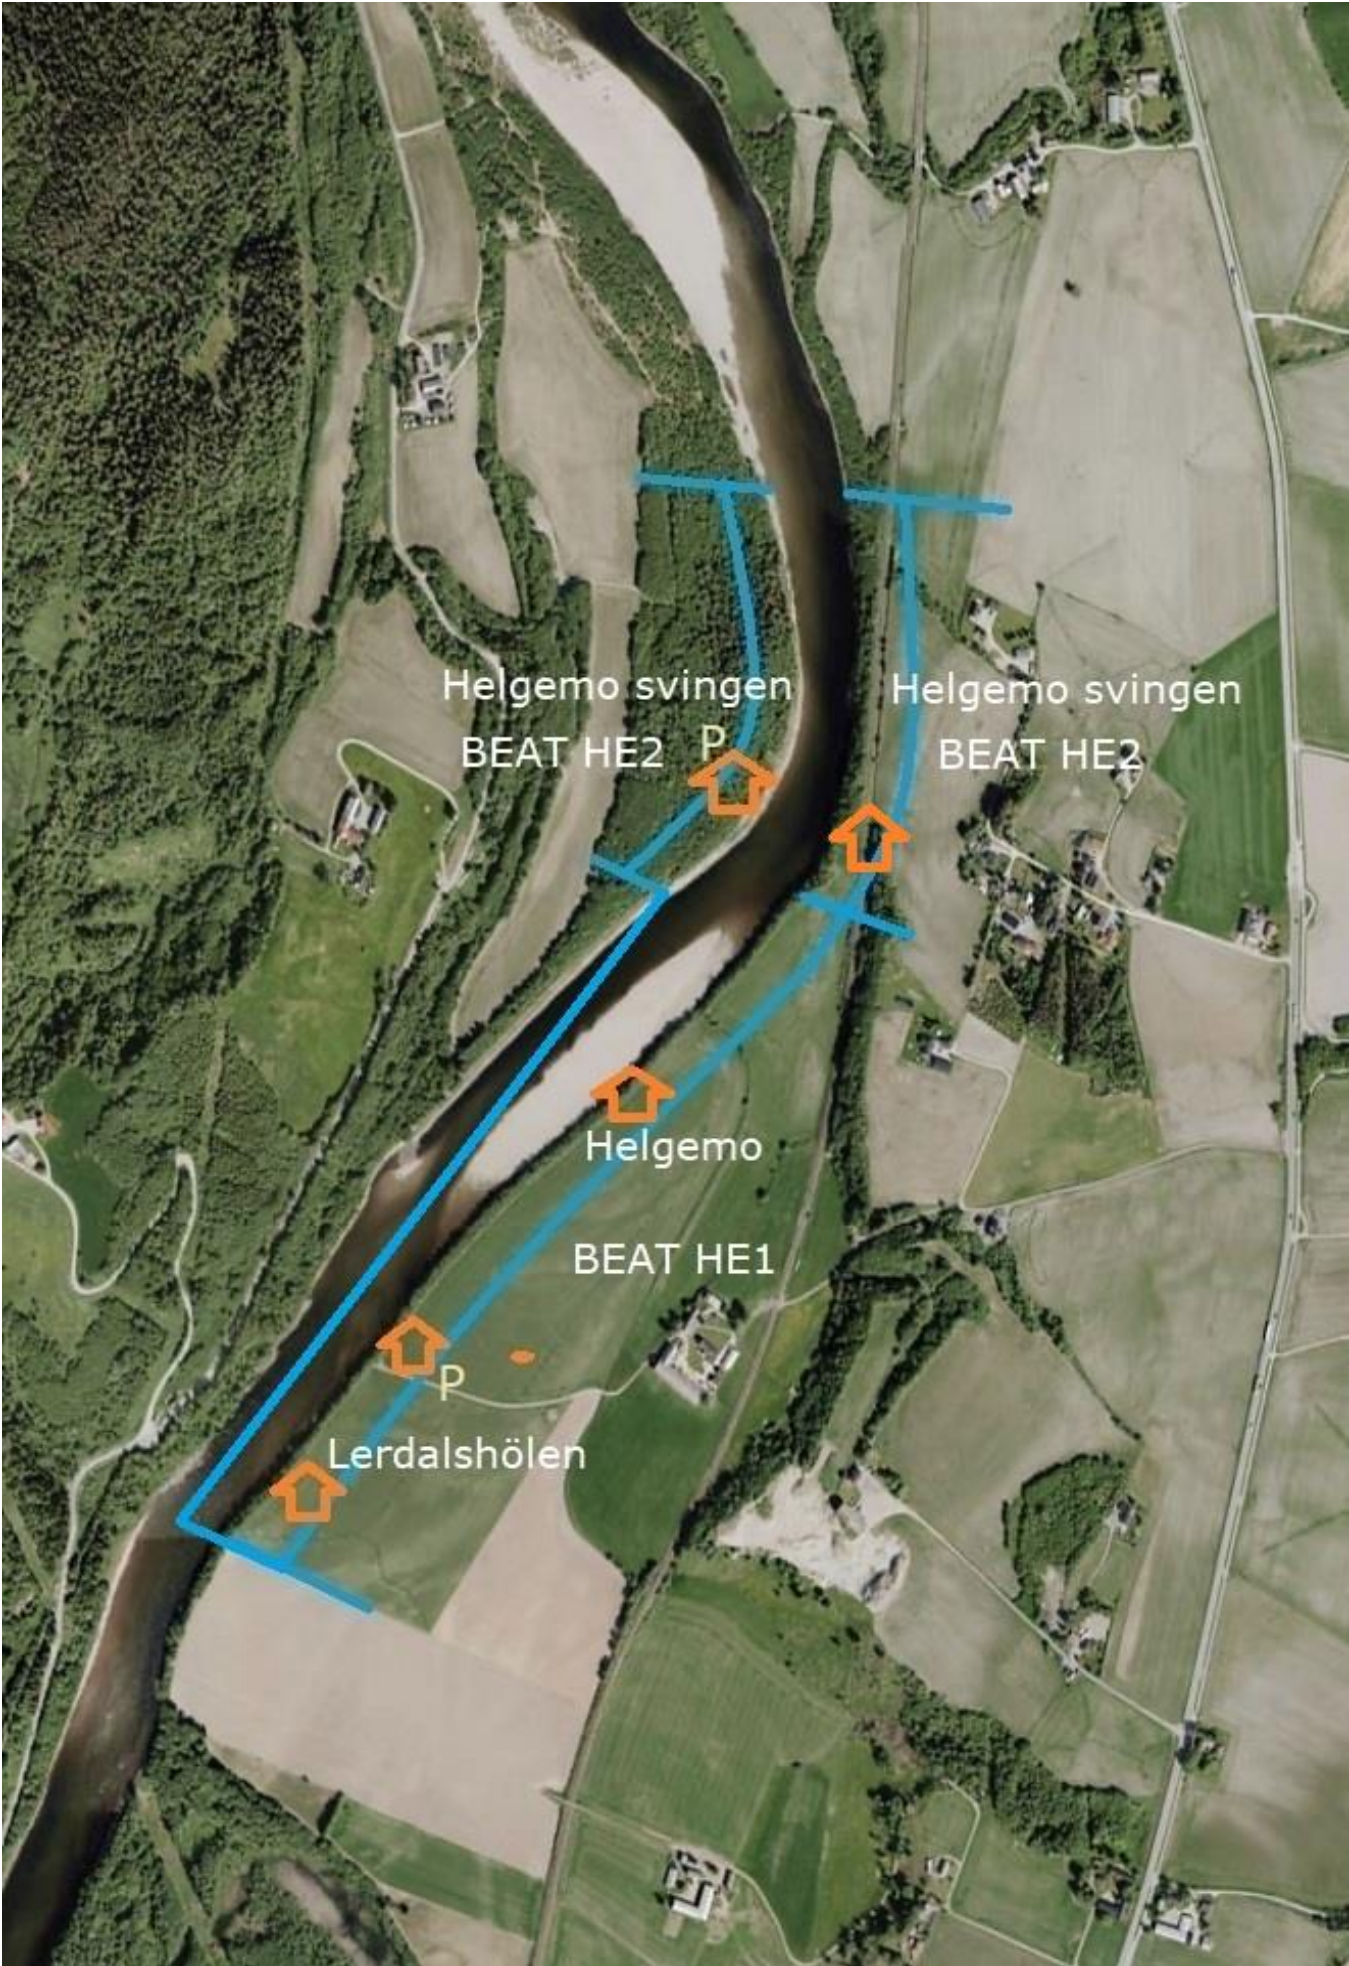

Gaula Flyfishing Lodge - Beats

Beat 1 - Sanden

Beat 1 - Sanden

© www.avinet.no

Beat 2 - Bruahølen, Svingen, Rønningen

Beat 2 - Bruahölen, Svingen, Rönningen

Beat 3 - Vollan

Beat 3 - Vollan

Beat 3 - Røskaft

Beat 3 - Röskaft

Beat 4 - Stasjonshölen

Beat 4 - Stasjonshölen

Beat 5 - Evjenöra, Evjen

Beat 5 - Evjenöra, Evjen

Beat HE1, HE2 - Lerdalshölen, Helgemo, Helgemo svingen

Beat HE1, HE2 - Lerdalshölen, Helgemo, Helgemo svingen

Beat HG - Hovingsgjerdet

Beat HG - Hovingsgjerdet

Beat RS - Røskaft Søndre Övre, Røskaft Søndre

Beat RS - Röskaft Søndre Övre, Röskaft Søndre

© www.avinet.no