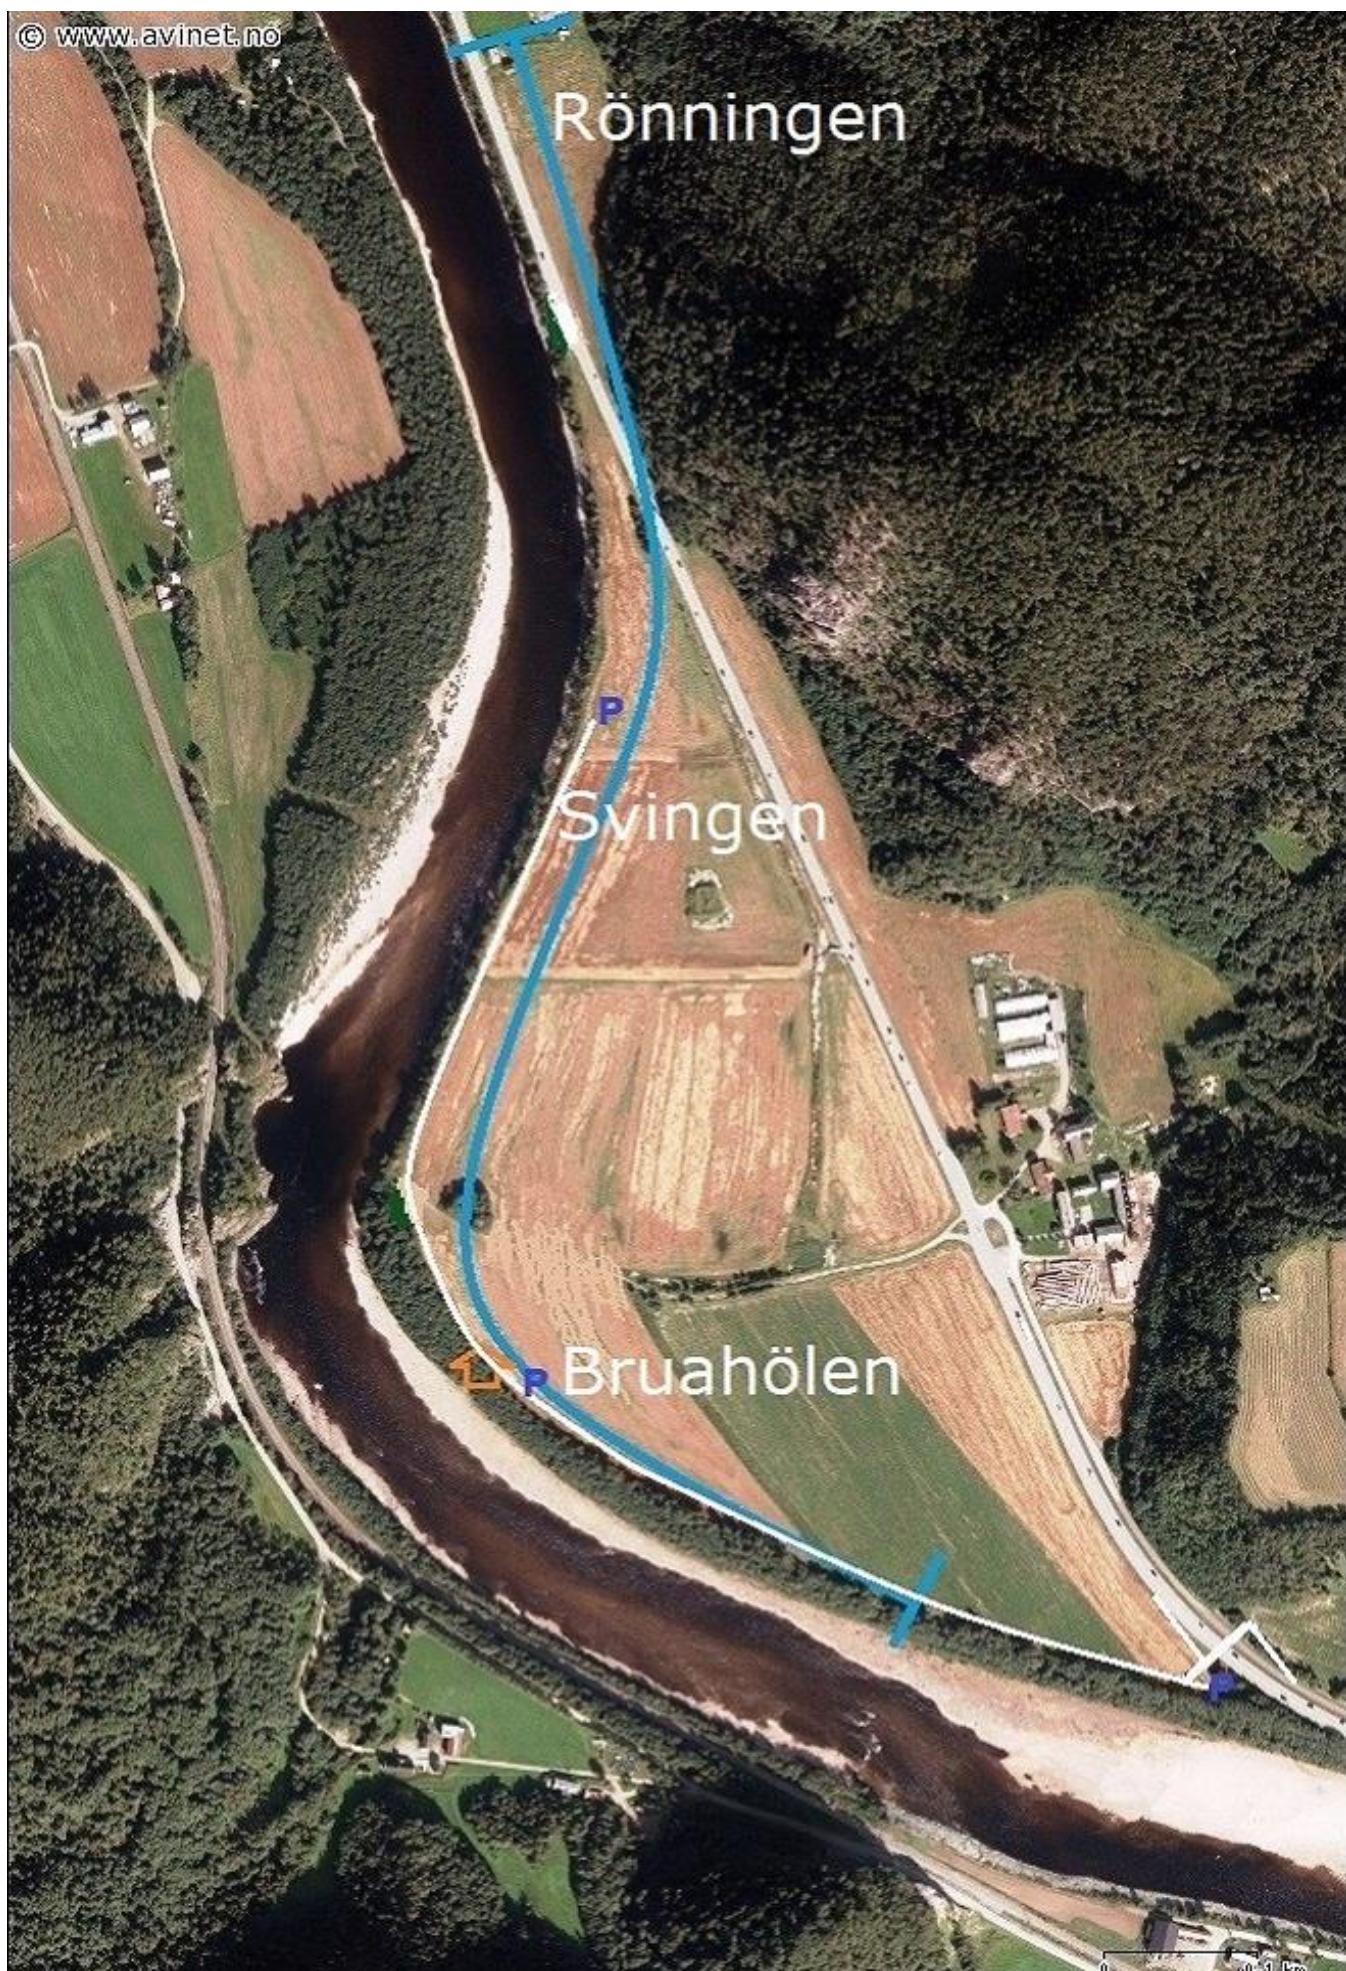

Gaula Flyfishing Lodge - Beats

Beat 1 - Sanden

Beat 1 - Sanden

© www.avinet.no

Beat 2 - Bruahølen, Svingen, Rønningen

Beat 2 - Bruahölen, Svingen, Rönningen

Beat 3 - Vollan

Beat 3 - Vollan

Beat 3 - Røskaft

Beat 3 - Röskaft

Beat 4 - Stasjonshölen

Beat 4 - Stasjonshölen

Beat 5 - Evjenöra, Evjen

Beat 5 - Evjenöra, Evjen

Beat HE1, HE2 - Lerdalshölen, Helgemo, Helgemo svingen

Beat HE1, HE2 - Lerdalshölen, Helgemo, Helgemo svingen