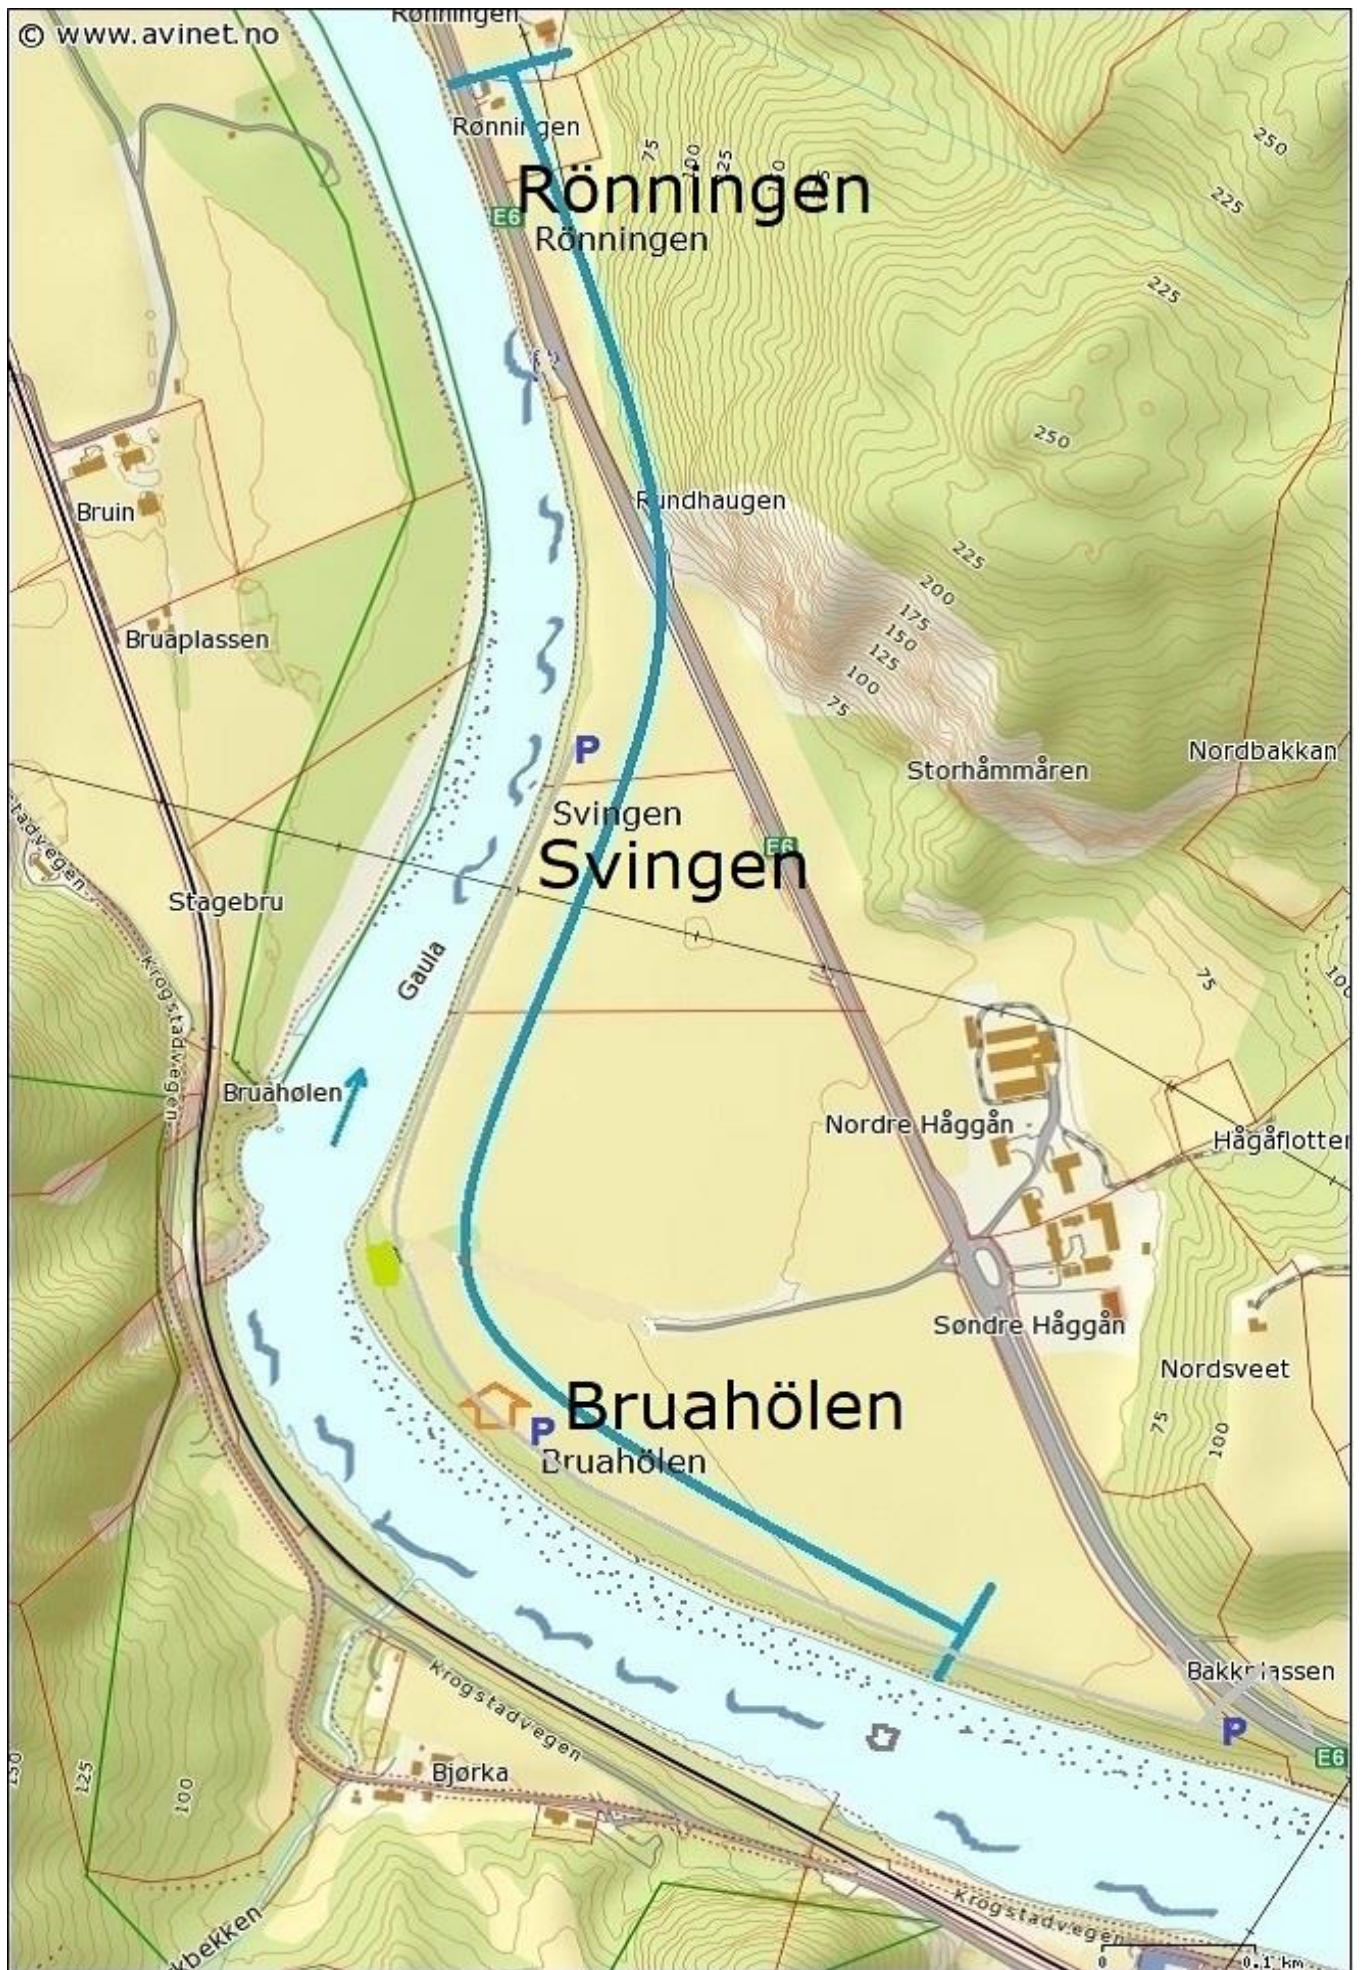

Gaula Flyfishing Lodge - Beats

Beat 1 - Sanden

Beat 1 - Sanden

© www.avinet.no

Beat 2 - Bruahølen, Svingen, Rønningen

Beat 2 - Bruahölen, Svingen, Rönningen

Beat 3 - Vollan

Beat 3 - Vollan

Beat 3 - Røskaft

Beat 3 - Röskaft

Beat 4 - Stasjonshölen

Beat 4 - Stasjonshölen

Beat 5 - Evjenöra, Evjen

Beat 5 - Evjenöra, Evjen

Beat HE1, HE2 - Lerdalshölen, Helgemo, Helgemo svingen

Beat HE1, HE2 - Lerdalshölen, Helgemo, Helgemo svingen