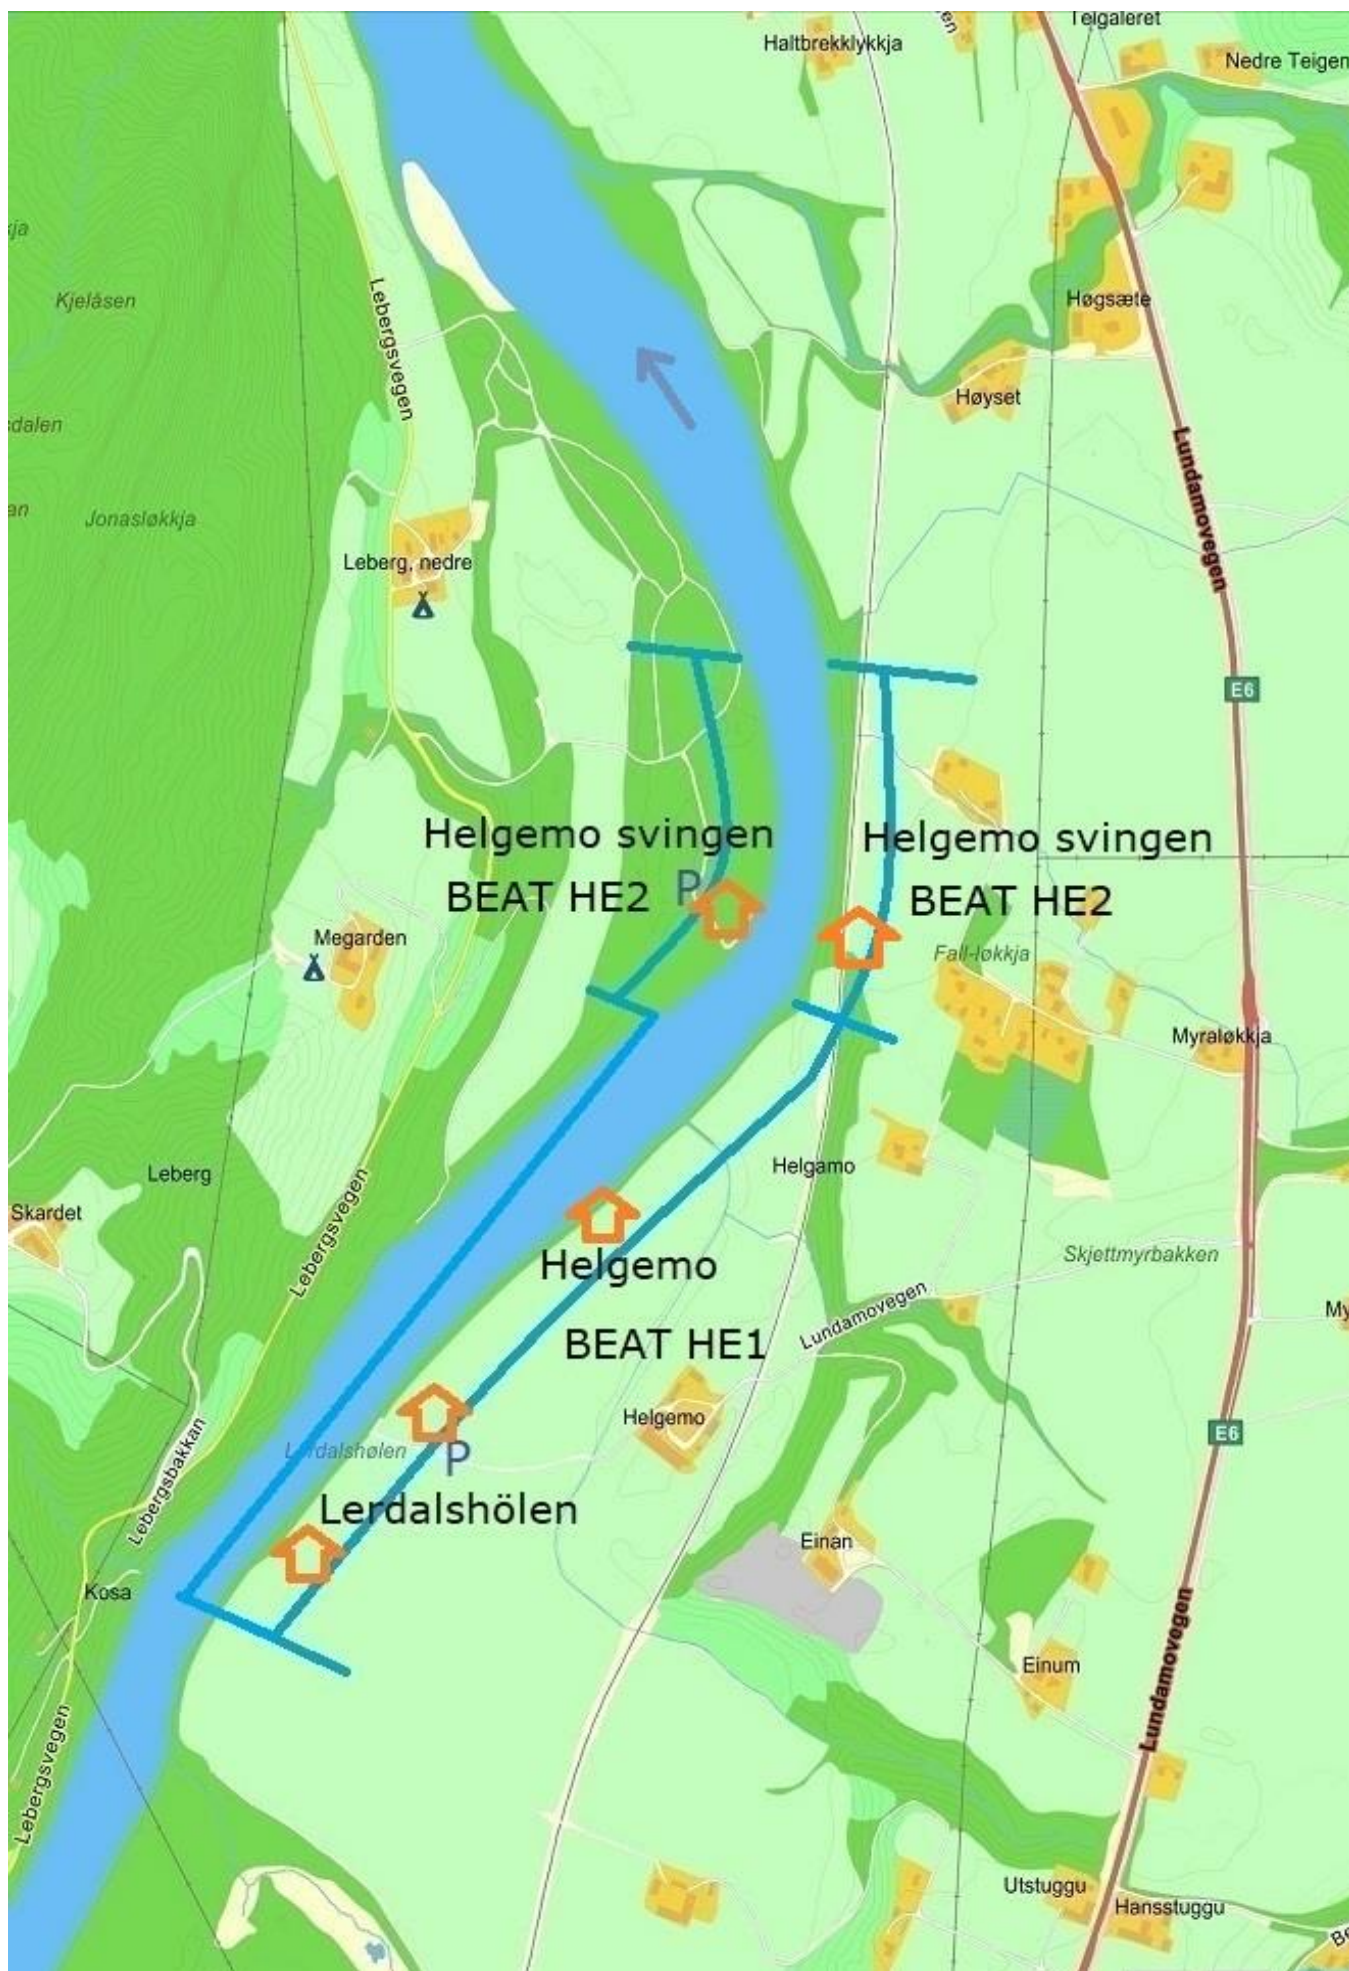

Gaula Flyfishing Lodge - Beats

Beat 1 - Sanden

Beat 1 - Sanden

© www.avinet.no

Beat 2 - Bruahølen, Svingen, Rønningen

Beat 2 - Bruahölen, Svingen, Rönningen

Beat 3 - Vollan

Beat 3 - Vollan

Beat 3 - Røskaft

Beat 3 - Röskaft

Beat 4 - Stasjonshölen

Beat 4 - Stasjonshölen

Beat 5 - Evjenöra, Evjen

Beat 5 - Evjenöra, Evjen

Beat HE1, HE2 - Lerdalshölen, Helgemo, Helgemo svingen

Beat HE1, HE2 - Lerdalshölen, Helgemo, Helgemo svingen

Beat HG - Hovingsgjerdet

Beat HG - Hovingsgjerdet

Beat RS - Røskaft Søndre Övre, Røskaft Søndre

Beat RS - Röskaft Søndre Övre, Röskaft Søndre

© www.avinet.no