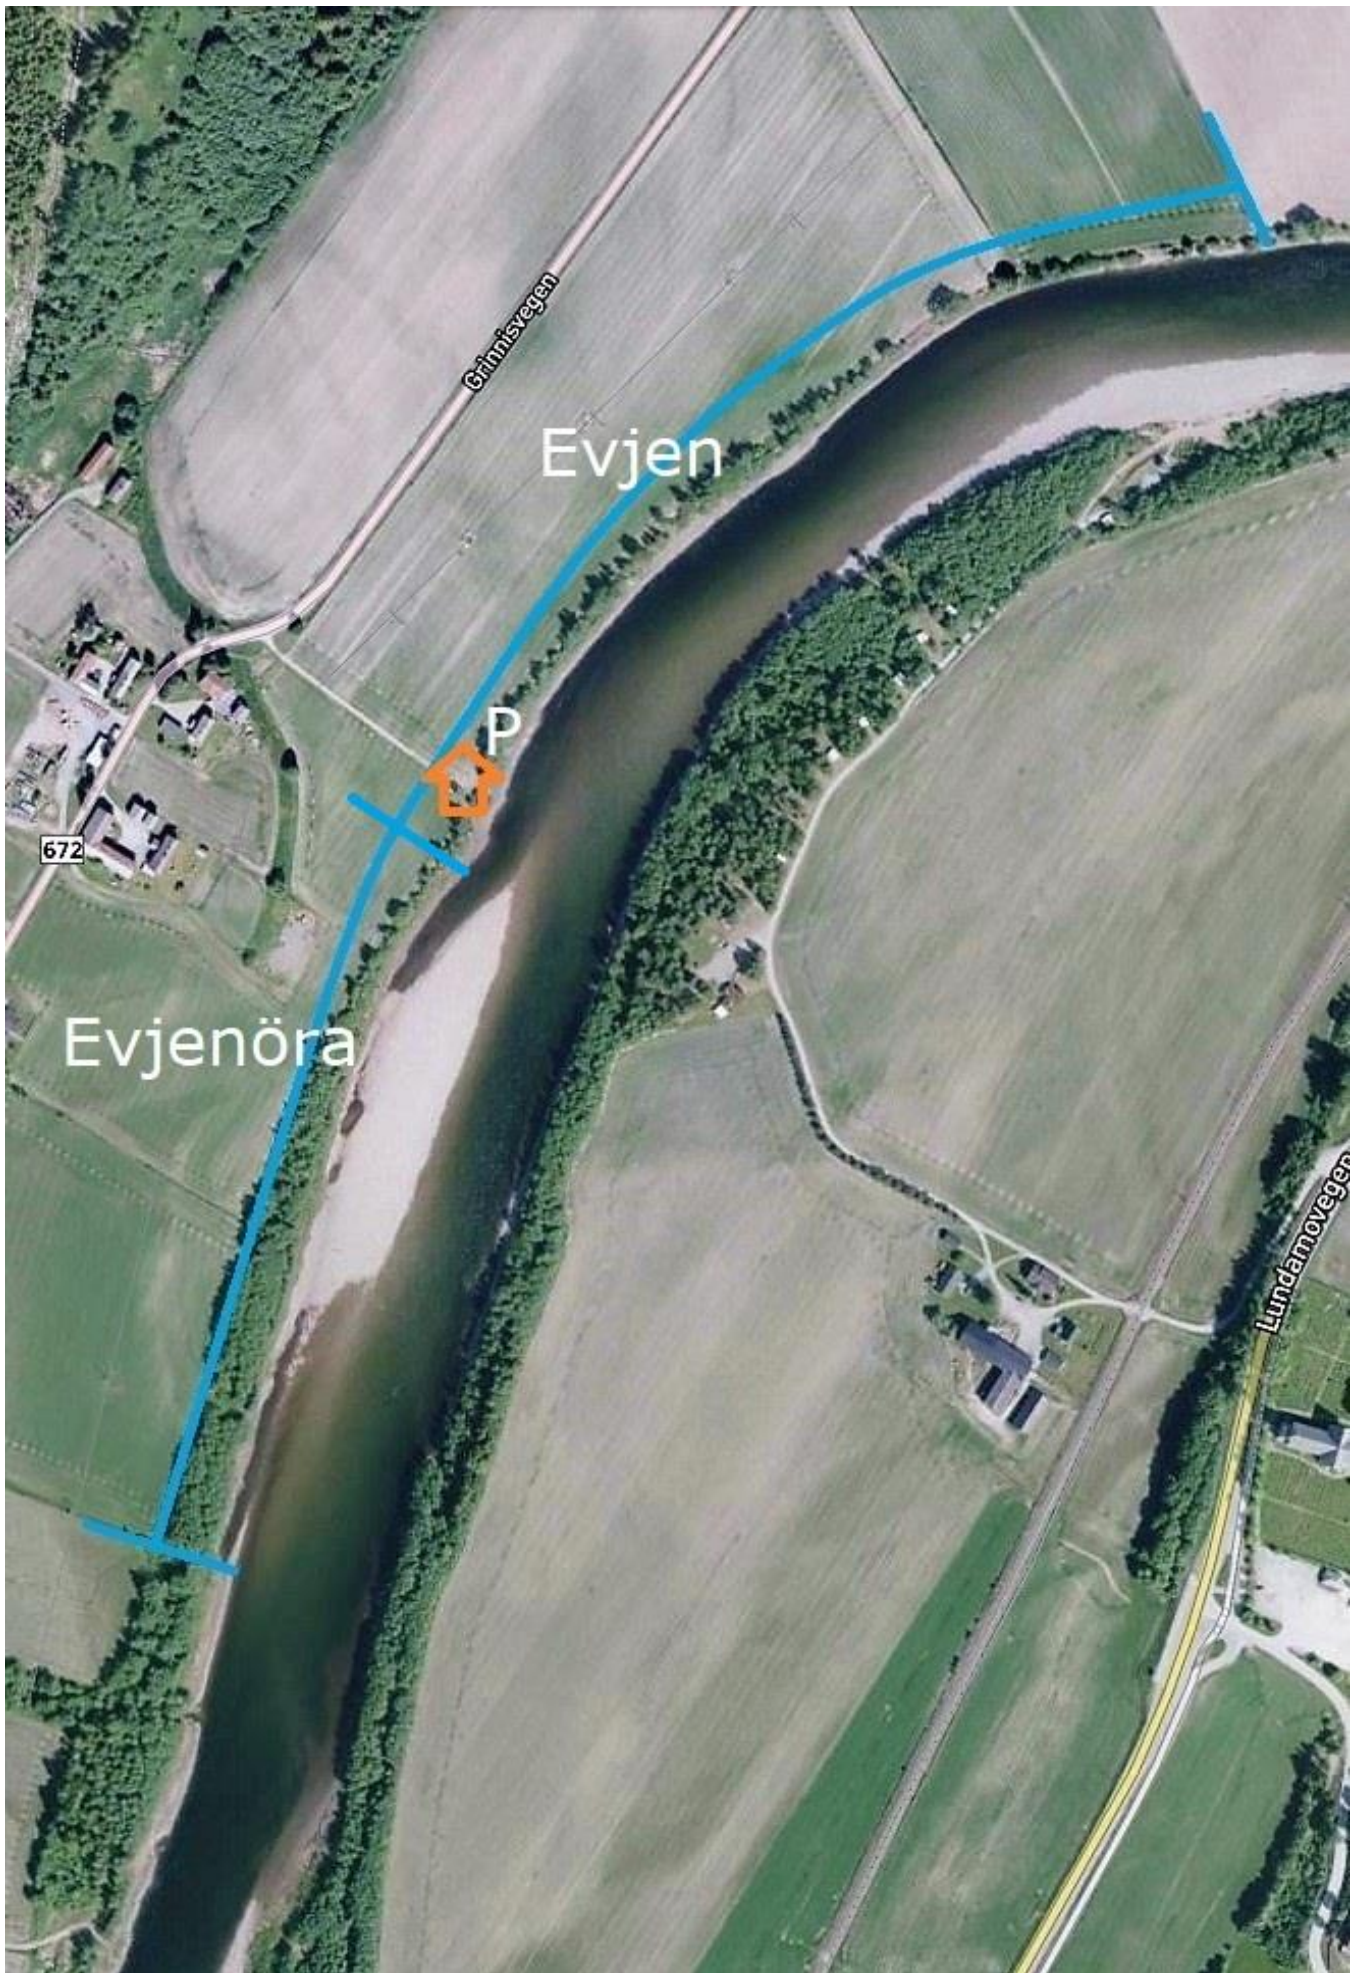

Gaula Flyfishing Lodge - Beats

Beat 1 - Sanden

Beat 1 - Sanden

© www.avinet.no

Beat 2 - Bruahølen, Svingen, Rønningen

Beat 2 - Bruahölen, Svingen, Rönningen

Beat 3 - Vollan

Beat 3 - Vollan

Beat 3 - Røskaft

Beat 3 - Röskaft

Beat 4 - Stasjonshölen

Beat 4 - Stasjonshölen

Beat 5 - Evjenöra, Evjen

Beat 5 - Evjenöra, Evjen

Beat HE1, HE2 - Lerdalshölen, Helgemo, Helgemo svingen

Beat HE1, HE2 - Lerdalshölen, Helgemo, Helgemo svingen

Beat HG - Hovingsgjerdet

Beat HG - Hovingsgjerdet

Beat RS - Røskaft Søndre Övre, Røskaft Søndre

Beat RS - Röskaft Søndre Övre, Röskaft Søndre

© www.avinet.no