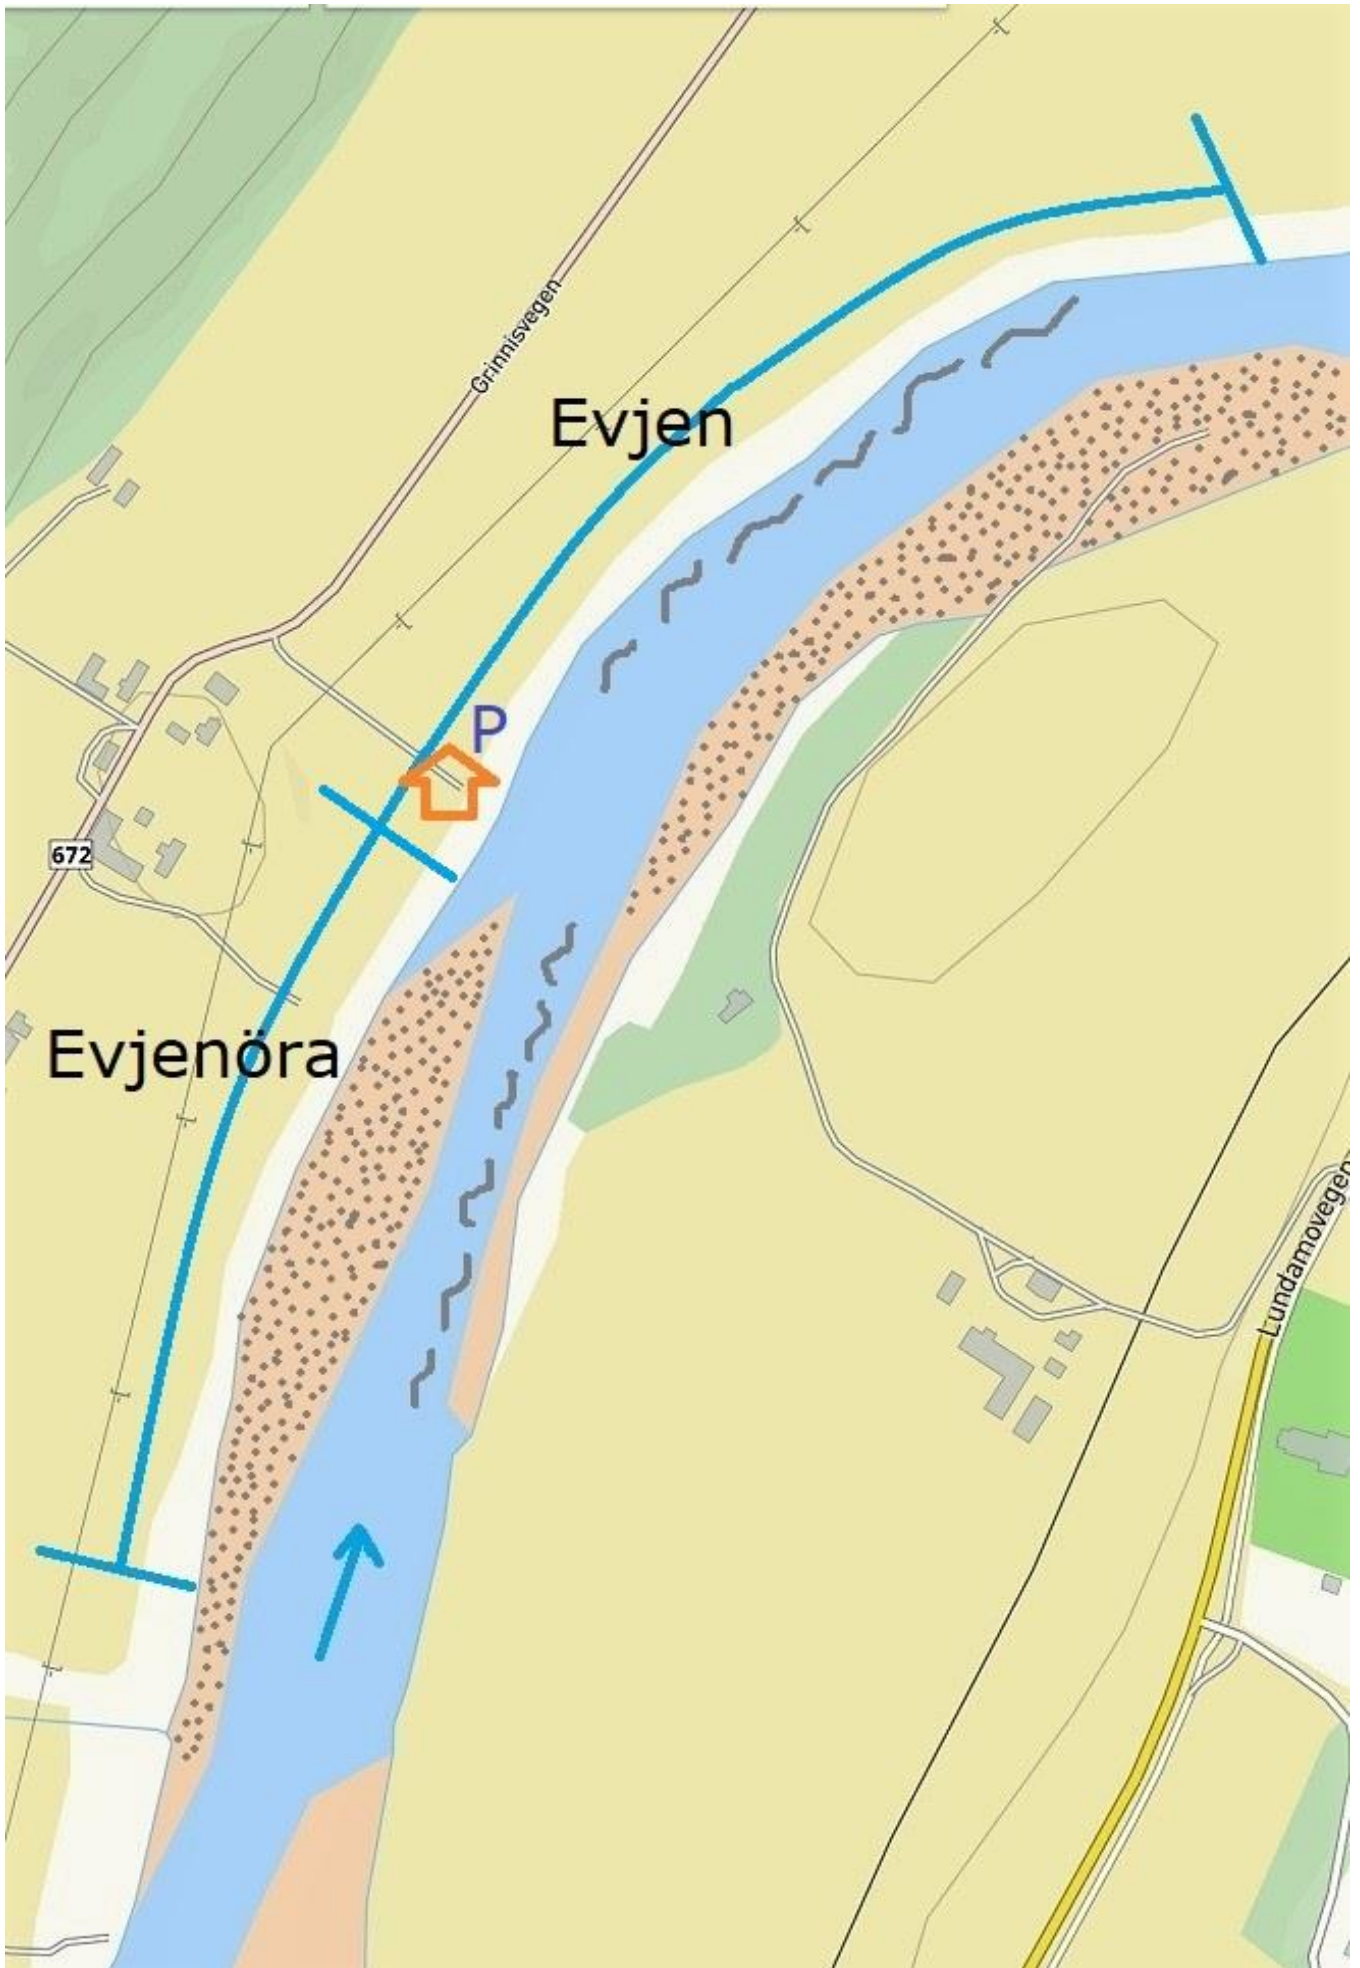

Gaula Flyfishing Lodge - Beats

Beat 1 - Sanden

Beat 1 - Sanden

© www.avinet.no

Beat 2 - Bruahølen, Svingen, Rønningen

Beat 2 - Bruahölen, Svingen, Rönningen

Beat 3 - Vollan

Beat 3 - Vollan

Beat 3 - Røskaft

Beat 3 - Röskaft

Beat 4 - Stasjonshölen

Beat 4 - Stasjonshölen

Beat 5 - Evjenöra, Evjen

Beat 5 - Evjenöra, Evjen

Beat HE1, HE2 - Lerdalshölen, Helgemo, Helgemo svingen

Beat HE1, HE2 - Lerdalshölen, Helgemo, Helgemo svingen

Beat HG - Hovingsgjerdet

Beat HG - Hovingsgjerdet

Beat RS - Røskaft Søndre Övre, Røskaft Søndre

Beat RS - Röskaft Søndre Övre, Röskaft Søndre

© www.avinet.no