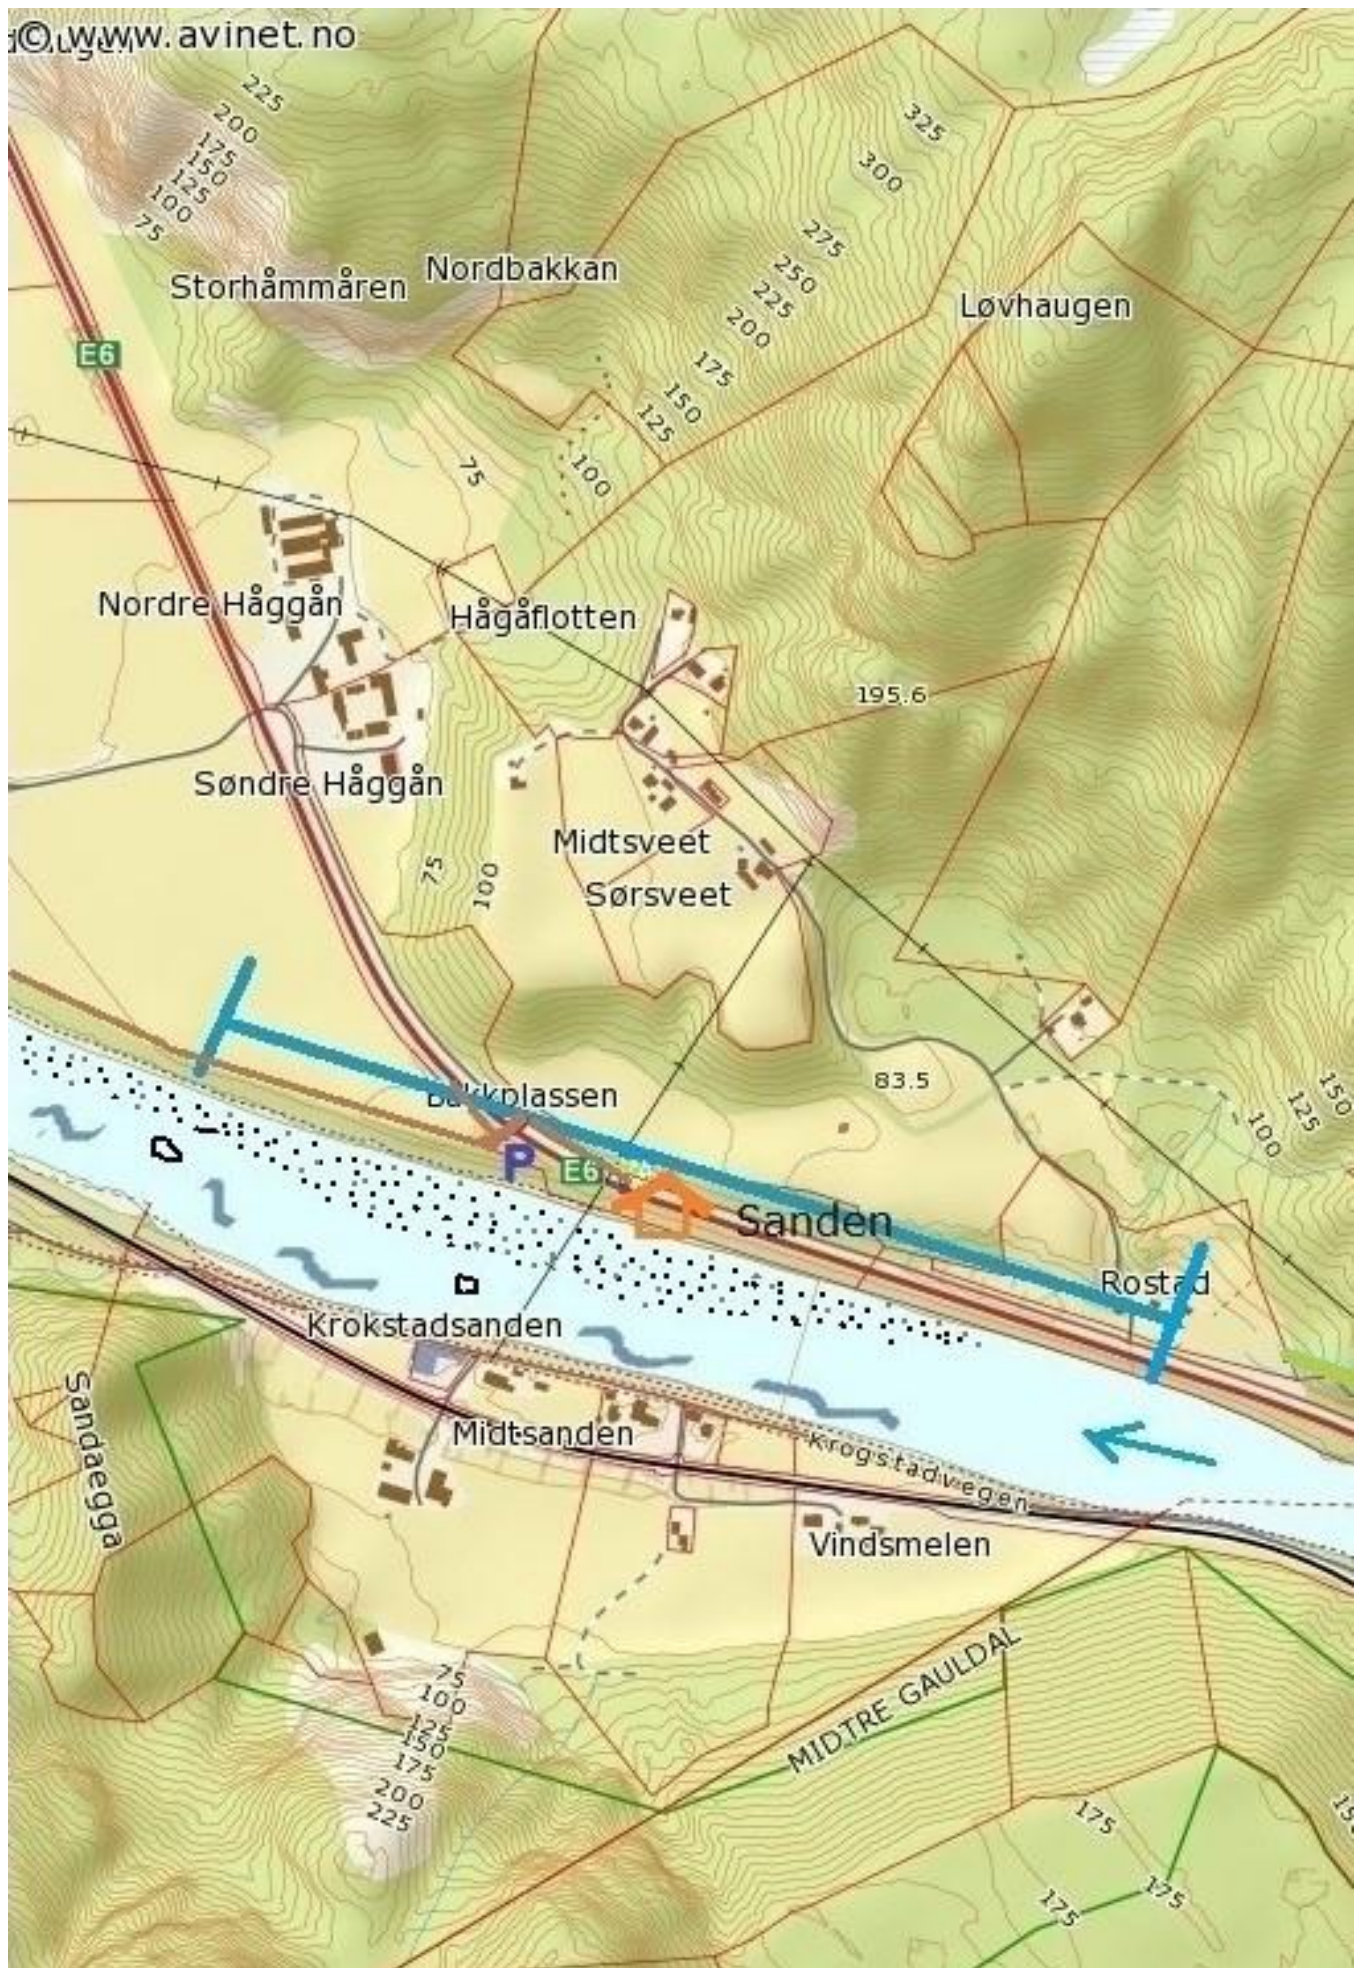

Gaula Flyfishing Lodge - Beats

Beat 1 - Sanden

Beat 1 - Sanden

© www.avinet.no

Beat 2 - Bruahølen, Svingen, Rønningen

Beat 2 - Bruahölen, Svingen, Rönningen

Beat 3 - Vollan

Beat 3 - Vollan

Beat 3 - Røskaft

Beat 3 - Röskaft

Beat 4 - Stasjonshölen

Beat 4 - Stasjonshölen

Beat 5 - Evjenöra, Evjen

Beat 5 - Evjenöra, Evjen

Beat HE1, HE2 - Lerdalshölen, Helgemo, Helgemo svingen

Beat HE1, HE2 - Lerdalshölen, Helgemo, Helgemo svingen