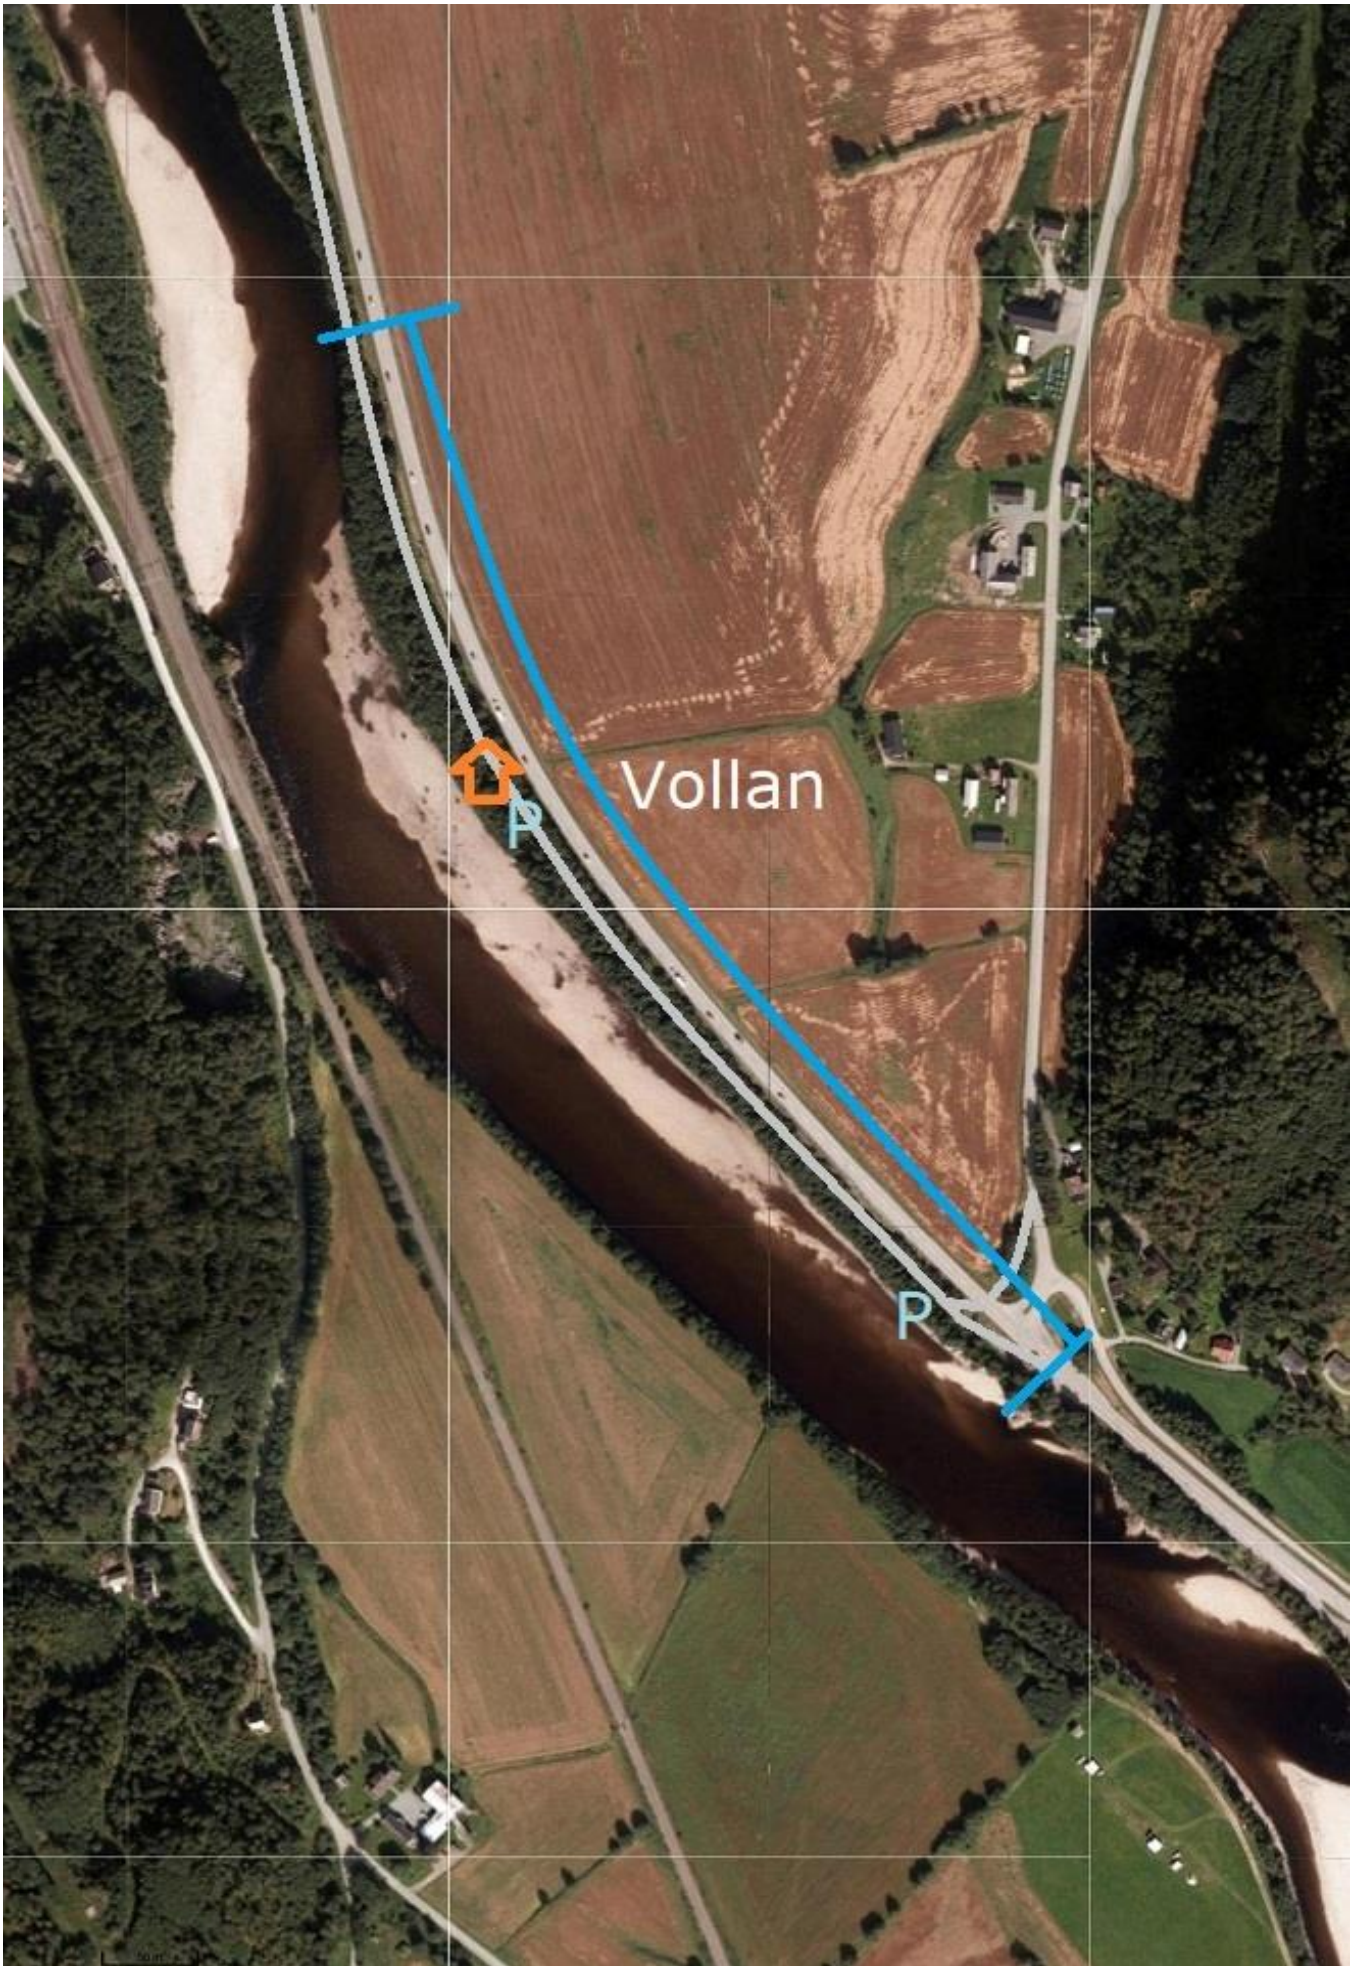

Gaula Flyfishing Lodge - Beats

Beat 1 - Sanden

Beat 1 - Sanden

© www.avinet.no

Beat 2 - Bruahølen, Svingen, Rønningen

Beat 2 - Bruahölen, Svingen, Rönningen

Beat 3 - Vollan

Beat 3 - Vollan

Beat 3 - Røskaft

Beat 3 - Röskaft

Beat 4 - Stasjonshölen

Beat 4 - Stasjonshölen

Beat 5 - Evjenöra, Evjen

Beat 5 - Evjenöra, Evjen

Beat HE1, HE2 - Lerdalshölen, Helgemo, Helgemo svingen

Beat HE1, HE2 - Lerdalshölen, Helgemo, Helgemo svingen

Beat HG - Hovingsgjerdet

Beat HG - Hovingsgjerdet

Beat RS - Røskaft Søndre Övre, Røskaft Søndre

Beat RS - Röskaft Søndre Övre, Röskaft Søndre

© www.avinet.no