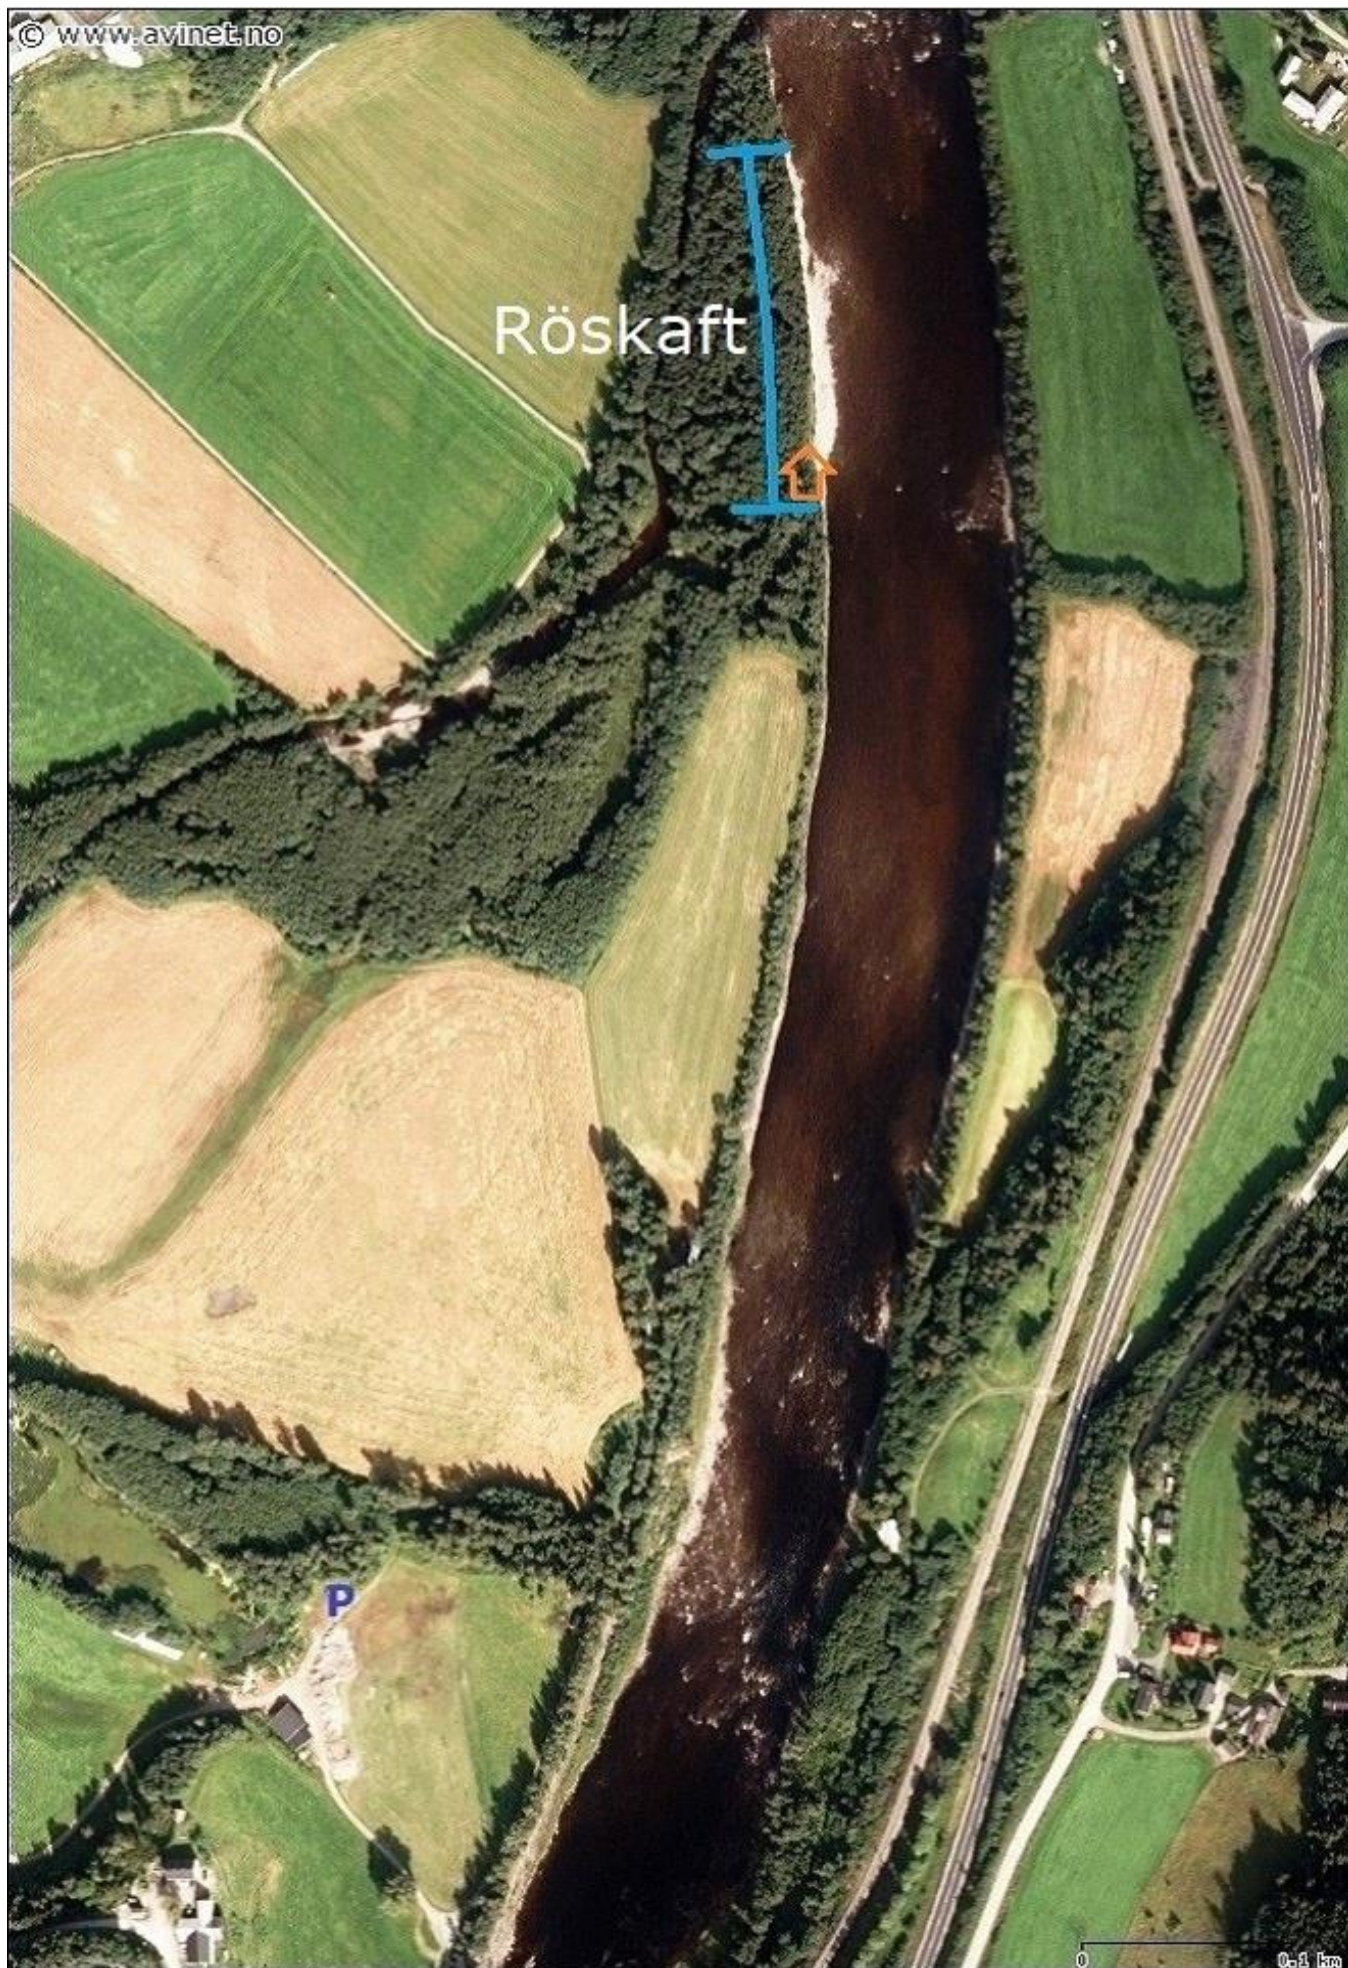

Gaula Flyfishing Lodge - Beats

Beat 1 - Sanden

Beat 1 - Sanden

© www.avinet.no

Beat 2 - Bruahølen, Svingen, Rønningen

Beat 2 - Bruahölen, Svingen, Rönningen

Beat 3 - Vollan

Beat 3 - Vollan

Beat 3 - Røskaft

Beat 3 - Röskaft

Beat 4 - Stasjonshölen

Beat 4 - Stasjonshölen

Beat 5 - Evjenöra, Evjen

Beat 5 - Evjenöra, Evjen

Beat HE1, HE2 - Lerdalshölen, Helgemo, Helgemo svingen

Beat HE1, HE2 - Lerdalshölen, Helgemo, Helgemo svingen