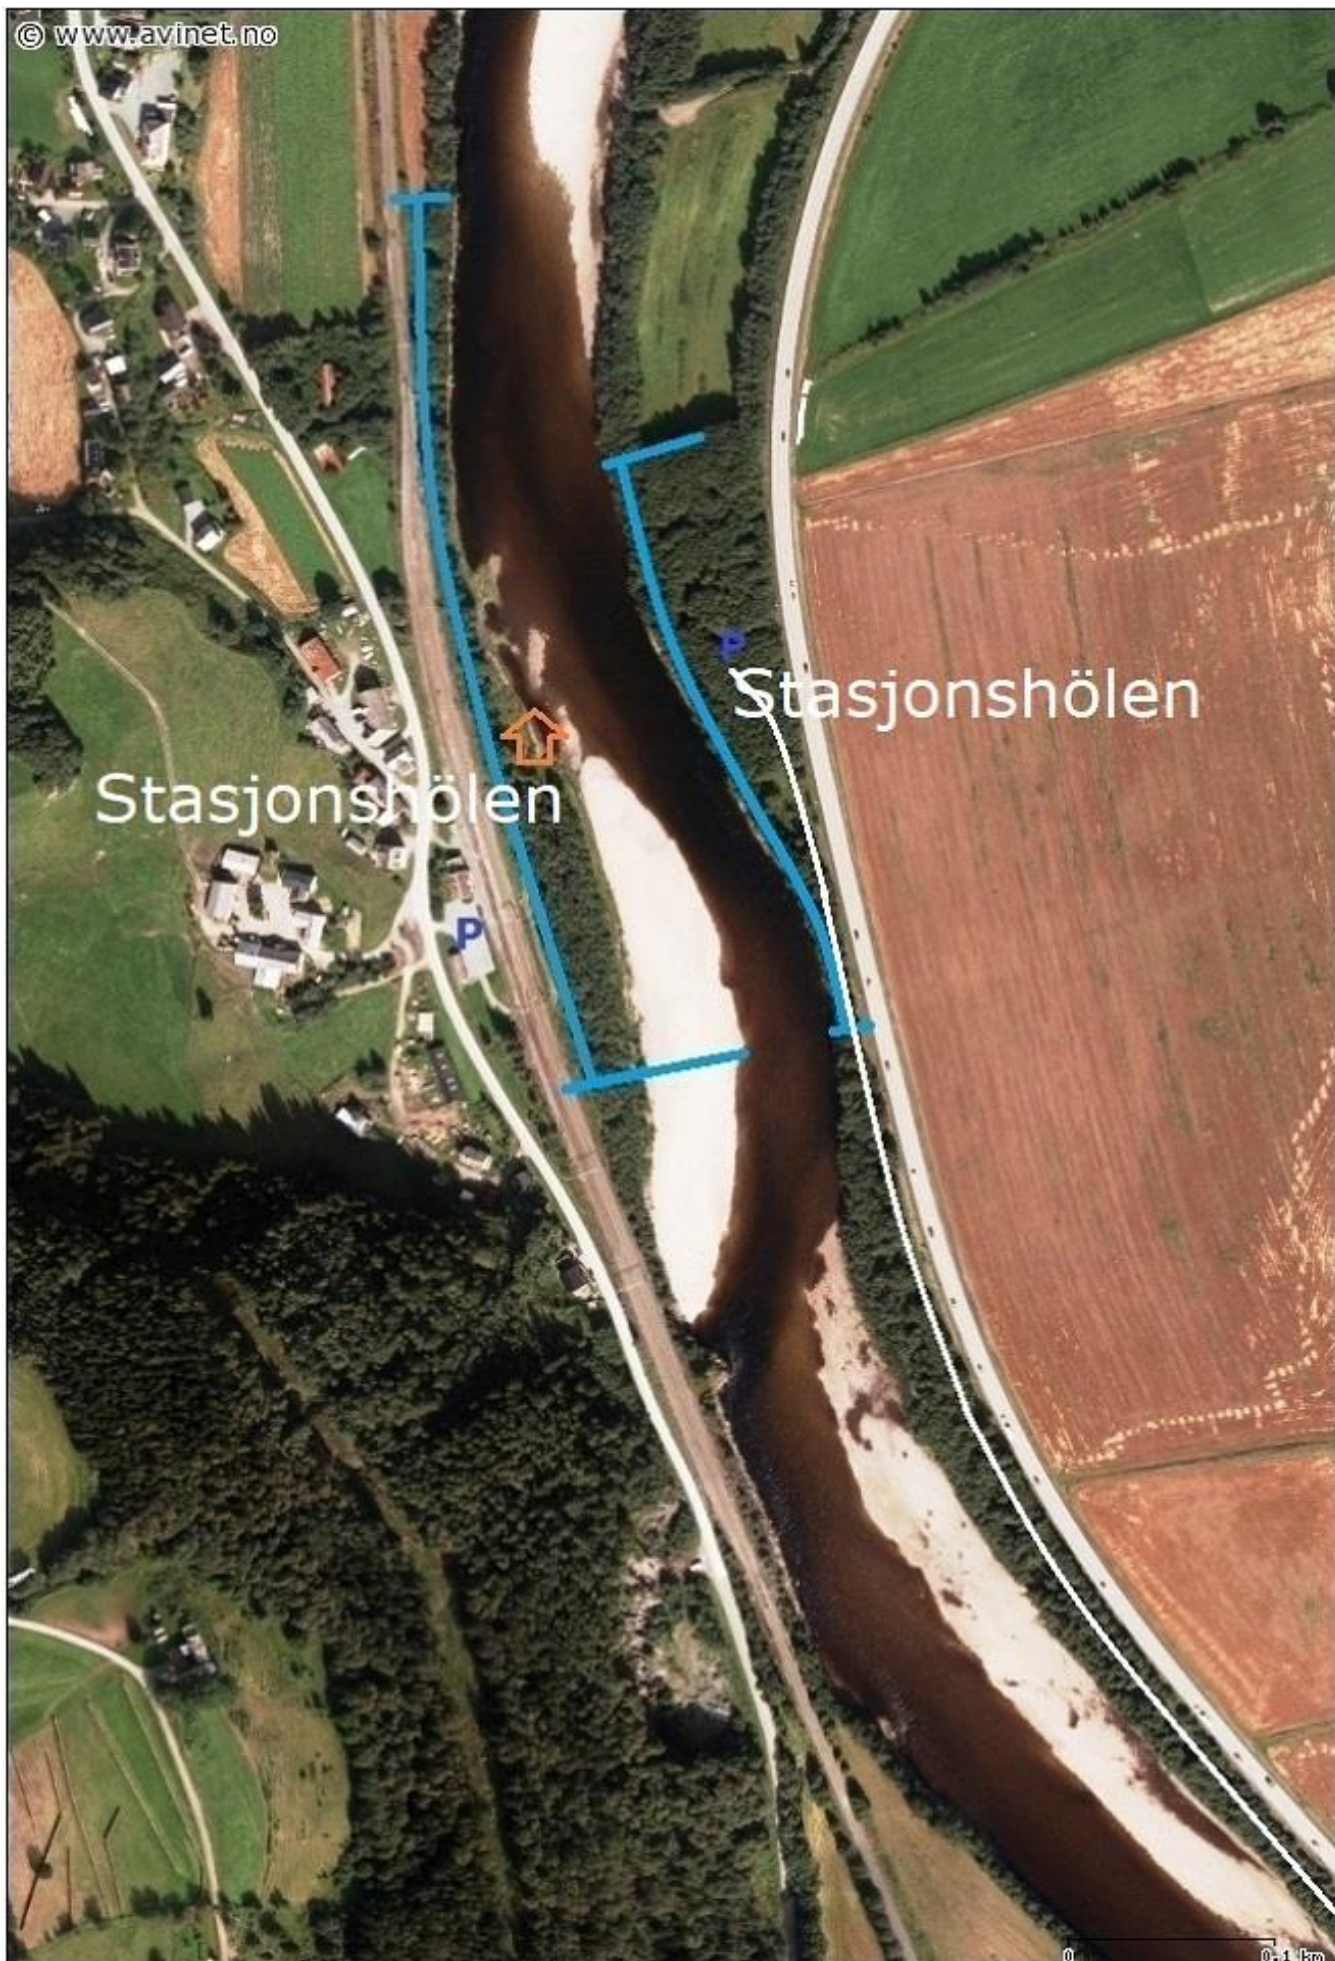

Gaula Flyfishing Lodge - Beats

Beat 1 - Sanden

Beat 1 - Sanden

© www.avinet.no

Beat 2 - Bruahølen, Svingen, Rønningen

Beat 2 - Bruahölen, Svingen, Rönningen

Beat 3 - Vollan

Beat 3 - Vollan

Beat 3 - Røskaft

Beat 3 - Röskaft

Beat 4 - Stasjonshölen

Beat 4 - Stasjonshölen

Beat 5 - Evjenöra, Evjen

Beat 5 - Evjenöra, Evjen

Beat HE1, HE2 - Lerdalshölen, Helgemo, Helgemo svingen

Beat HE1, HE2 - Lerdalshölen, Helgemo, Helgemo svingen

Beat HG - Hovingsgjerdet

Beat HG - Hovingsgjerdet

Beat RS - Røskaft Søndre Övre, Røskaft Søndre

Beat RS - Röskaft Søndre Övre, Röskaft Søndre

© www.avinet.no