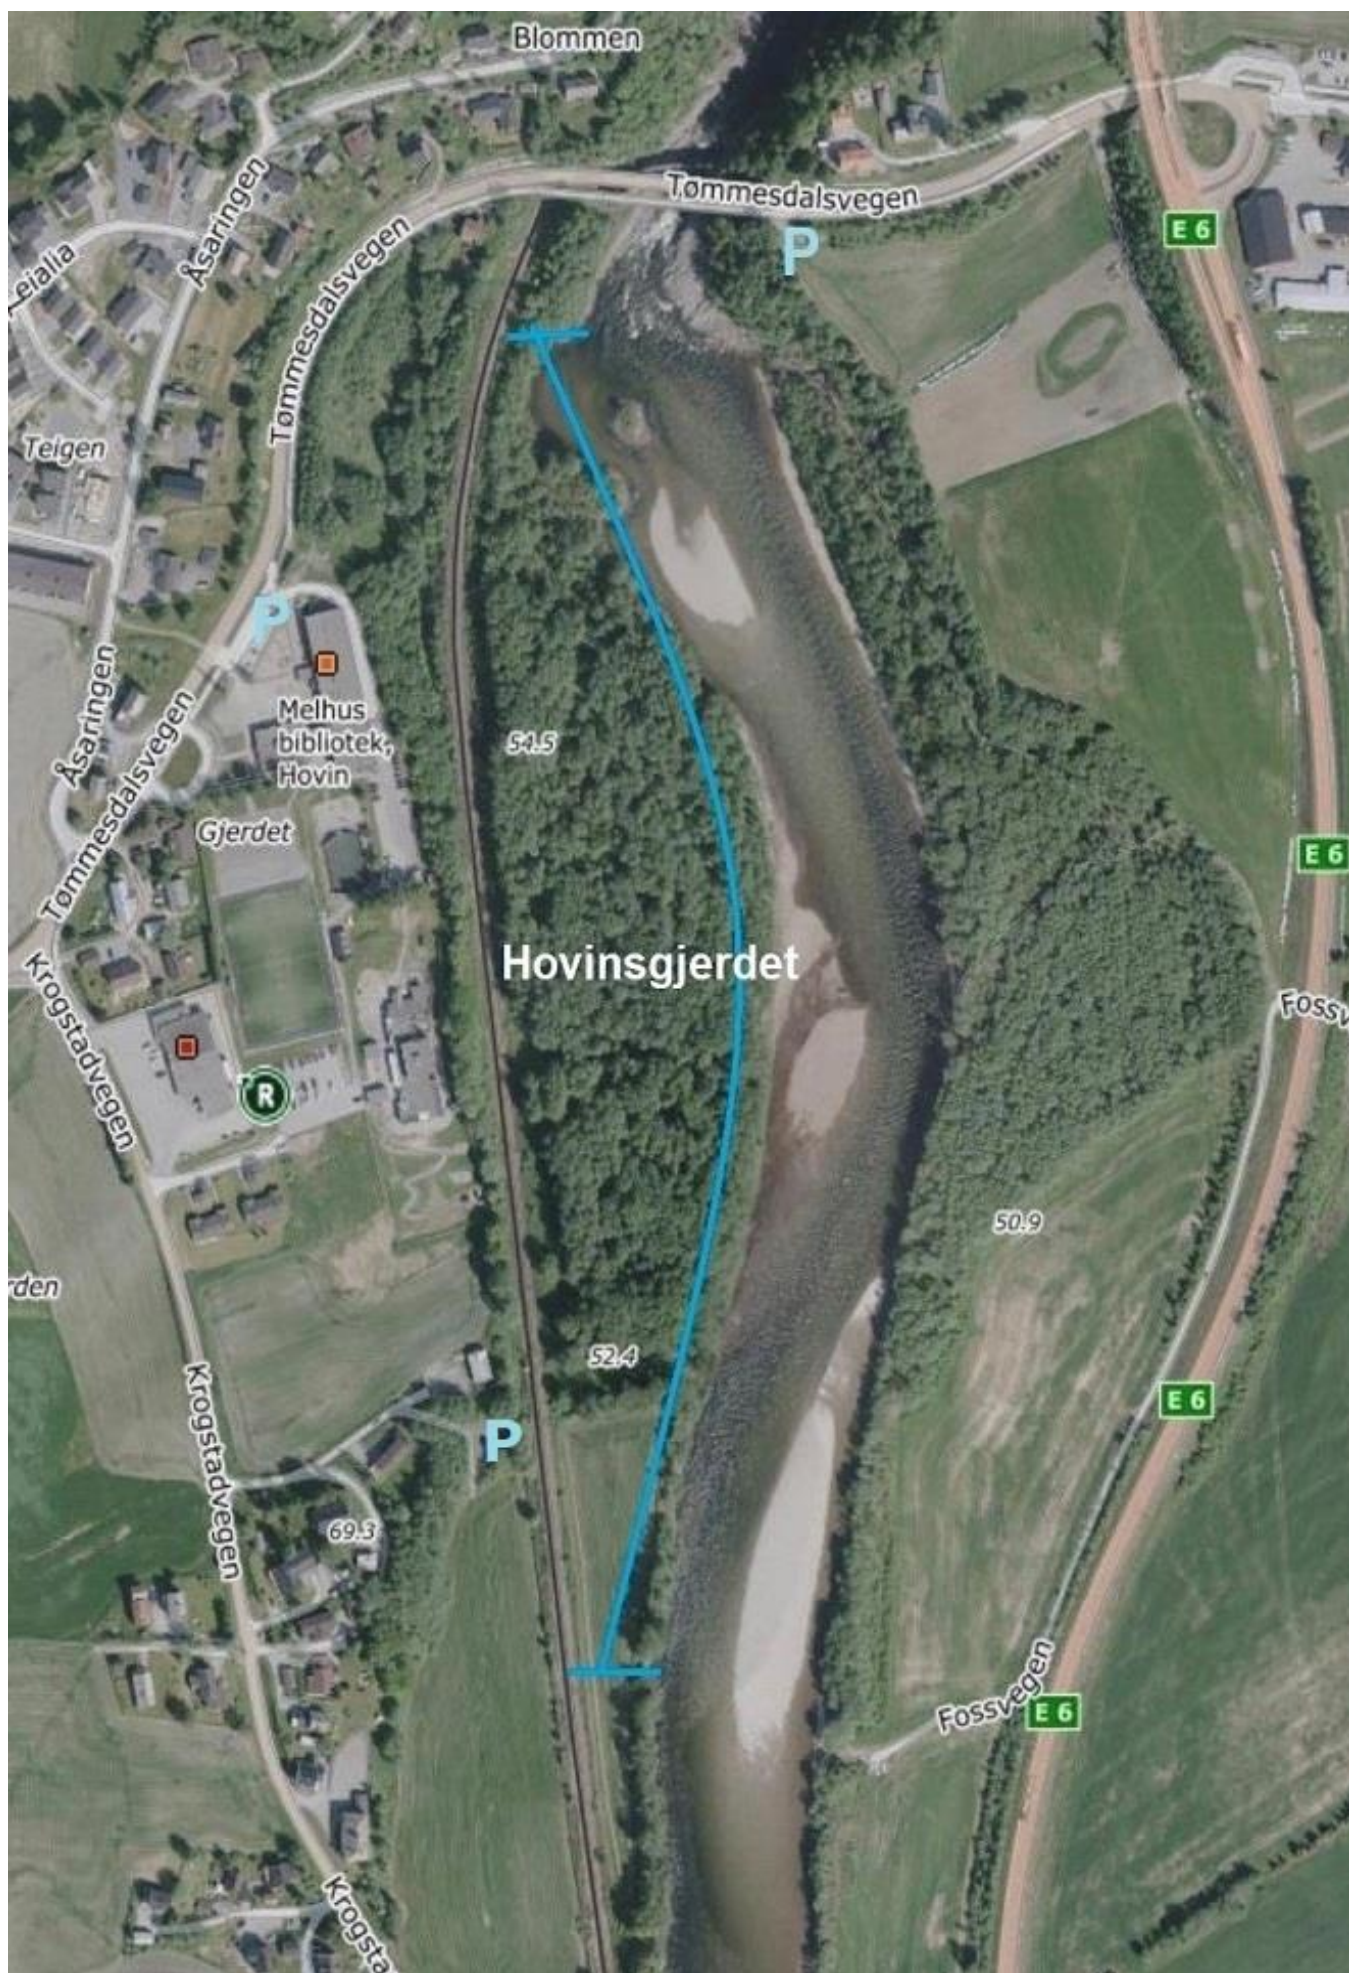

Gaula Flyfishing Lodge - Beats

Beat 1 - Sanden

Beat 1 - Sanden

© www.avinet.no

Beat 2 - Bruahølen, Svingen, Rønningen

Beat 2 - Bruahölen, Svingen, Rönningen

Beat 3 - Vollan

Beat 3 - Vollan

Beat 3 - Røskaft

Beat 3 - Röskaft

Beat 4 - Stasjonshölen

Beat 4 - Stasjonshölen

Beat 5 - Evjenöra, Evjen

Beat 5 - Evjenöra, Evjen

Beat HE1, HE2 - Lerdalshölen, Helgemo, Helgemo svingen

Beat HE1, HE2 - Lerdalshölen, Helgemo, Helgemo svingen

Beat HG - Hovingsgjerdet

Beat HG - Hovingsgjerdet

Beat RS - Røskaft Søndre Övre, Røskaft Søndre

Beat RS - Röskaft Søndre Övre, Röskaft Søndre

© www.avinet.no