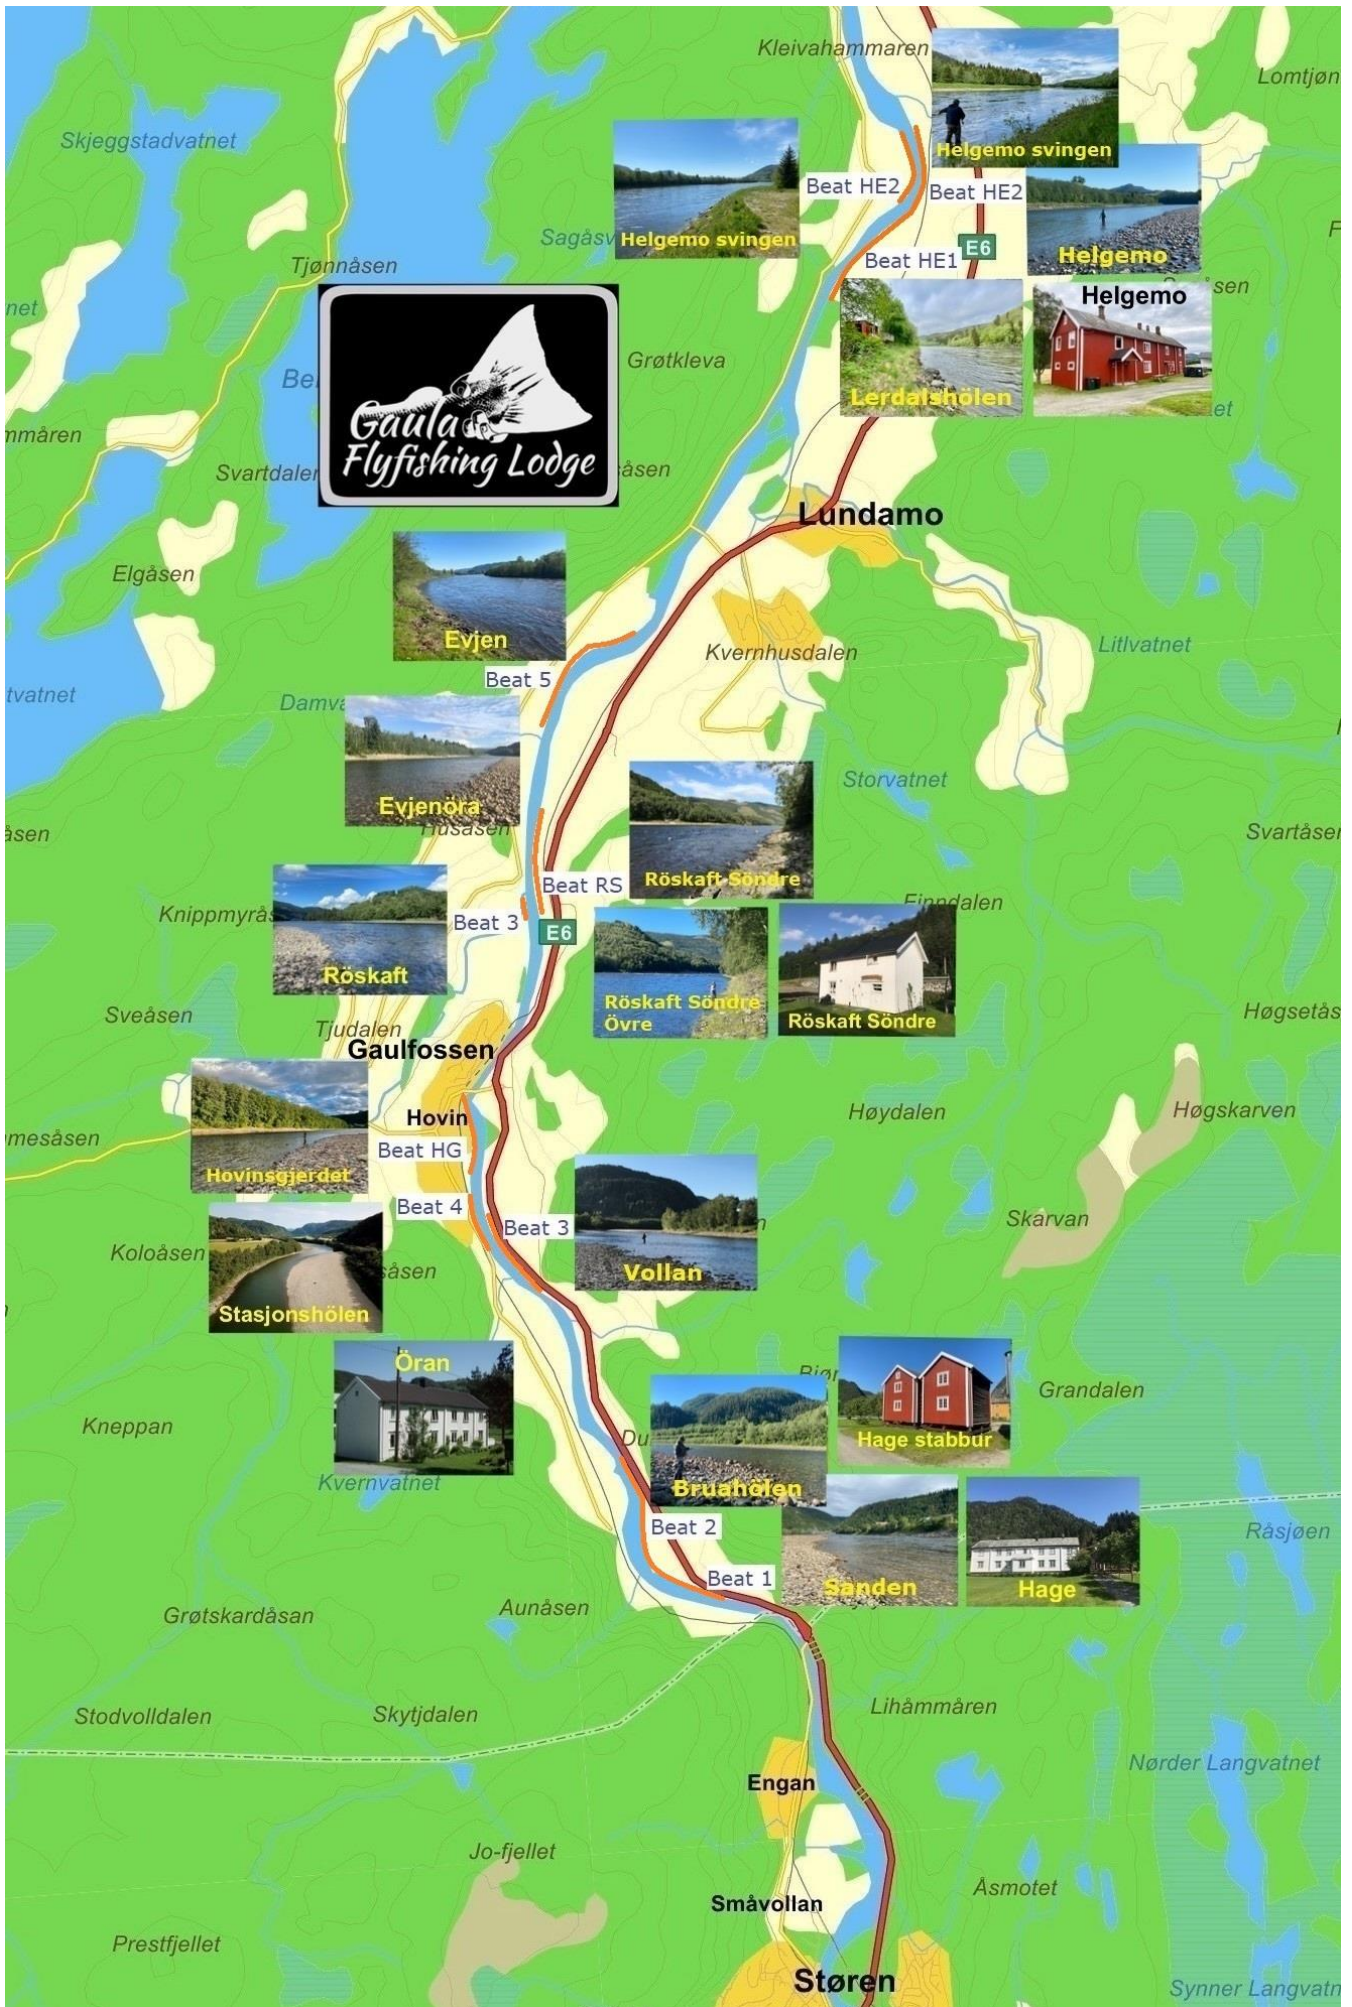

Gaula Flyfishing Lodge - Beats

Beat 1 - Sanden

Beat 1 - Sanden

© www.avinet.no

Beat 2 - Bruahølen, Svingen, Rønningen

Beat 2 - Bruahölen, Svingen, Rönningen

Beat 3 - Vollan

Beat 3 - Vollan

Beat 3 - Røskaft

Beat 3 - Röskaft

Beat 4 - Stasjonshölen

Beat 4 - Stasjonshölen

Beat 5 - Evjenöra, Evjen

Beat 5 - Evjenöra, Evjen

Beat HE1, HE2 - Lerdalshölen, Helgemo, Helgemo svingen

Beat HE1, HE2 - Lerdalshölen, Helgemo, Helgemo svingen

Beat HG - Hovingsgjerdet

Beat HG - Hovingsgjerdet

Beat RS - Røskaft Søndre Övre, Røskaft Søndre

Beat RS - Röskaft Søndre Övre, Röskaft Søndre

© www.avinet.no